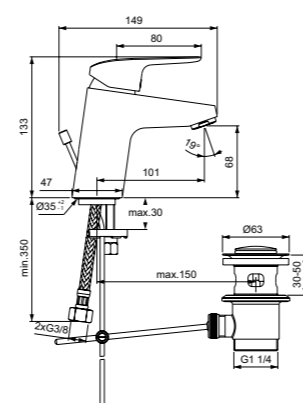

B1707AA
Пластиковый донный клапан
B1708AA
Металлический донный клапан
Картридж на керамических дисках FirmaFlow®
Тонкий аэратор с ограничением потока 5 л/мин
Система монтажа EasyFix® (облегченный монтаж)
Поставляется с гибкой подводкой G3/8 PEX
Ограничение максимальной температуры воды (доступна предустановленная опция)
Покрытие SmartShine®
Картридж LightMove®
Комфортное расстояние:
Высота 70 мм