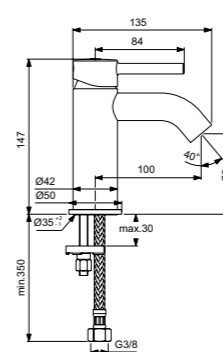

Без донного клапана
Система монтажа EasyFix®
(облегченный монтаж)

Скрытый аэратор
с ограничением потока 5 л/мин

Картридж на керамических дисках

Ограничитель температуры воды

Поставляется с гибкой
подводкой G3/8 PEX

Покрытие SmartShine®

Комфортное расстояние:
Высота 80 мм