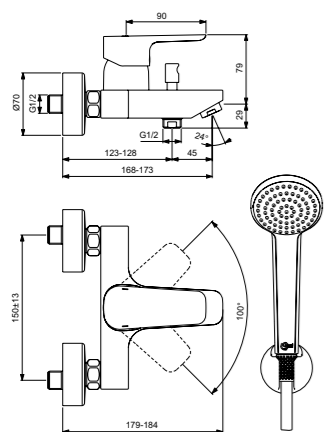

Ceraplan III  
**Настенный смеситель для ванны с душевым комплектом**  
 B0719AA

Картридж на керамических дисках FirmaFlow®  
 Ограничитель максимальной температуры воды (доступна предустановленная опция)  
 Автоматическое переключение ванна/душ  
 S-соединения с шумопоглотителями  
 Аэратор Cascade  
 Обратный клапан  
 Душевая лейка Idealrain – 1 функциональная  
 1500 мм шланг для душа  
 Фиксированный настенный держатель