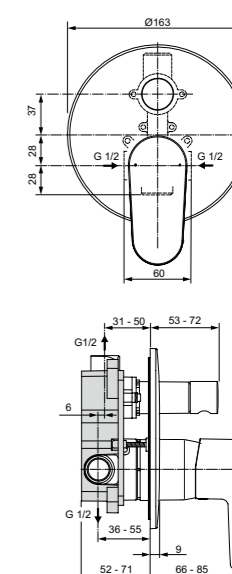

Картридж на керамических
дисках FirmaFlow®
Технология Click
(ограничение потока воды)
Обратный клапан
Покрытие SmartShine®
Картридж LightMove®
Матовый черный

Cerafine O
**Настенный
смеситель для ванны/душа**
BC500AA

Картридж на керамических
дисках FirmaFlow®
Технология Click
(ограничение потока воды)
Обратный клапан
Покрытие SmartShine®
Картридж LightMove®

Cerafine O
**Настенный
смеситель для ванны/душа**
BC500U4

Картридж на керамических
дисках FirmaFlow®
Технология Click
(ограничение потока воды)
Обратный клапан
Покрытие SmartShine®
Картридж LightMove®
Матовый черный

Cerafine O
**Настенный
смеситель для ванны/душа
с душевым комплектом**
BC706AA

Картридж на керамических
дисках FirmaFlow®
Технология Click
(ограничение потока воды)
Обратный клапан
Фиксированный настенный держатель
Металлический шланг 1500 мм
Душевая лейка Idealrain
Покрытие SmartShine®
Картридж LightMove®

Cerafine O
**Встраиваемый
смеситель для душа
Комплект № 1 + Комплект № 2**
A7192AA

Картридж на керамических дисках
С Комплектом № 1
A1300NU

Cerafine O
**Встраиваемый
смеситель для душа
Комплект № 2**
A7194AA

Картридж на керамических дисках
Комплект № 1
заказывается отдельно
A1300NU

Cerafine O
**Встраиваемый
смеситель для душа
Комплект № 1 + Комплект № 2**
A7192U4

Картридж на керамических дисках
С Комплектом № 1
A1300NU
Матовый черный

Cerafine O
**Встраиваемый
смеситель для ванны/душа
Комплект №1 + Комплект № 2**
A7193AA

Картридж на керамических дисках
С Комплектом № 1
A1300NU