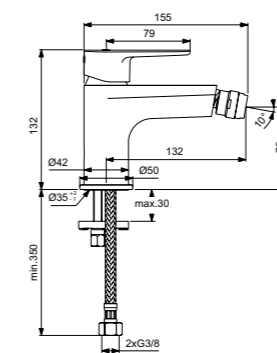

Без донного клапана
Картридж на керамических
дисках FirmaFlow®
Система монтажа EasyFix®
(облегченный монтаж)
Тонкий аэратор
с ограничением потока 5 л/мин
Поставляется с гибкой
подводкой G3/8 PEX
Покрытие SmartShine®
Картридж LightMove®