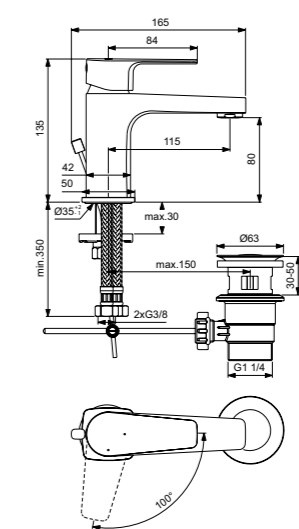

Пластиковый донный клапан
Технология BlueStart®
Картридж на керамических дисках FirmaFlow®
Система монтажа EasyFix® (облегченный монтаж)
Тонкий аэратор с ограничением потока 5 л/мин
Поставляется с гибкой подводкой G3/8 PEX
Покрытие SmartShine®
Картридж LightMove®
Комфортное расстояние: Высота 80 мм