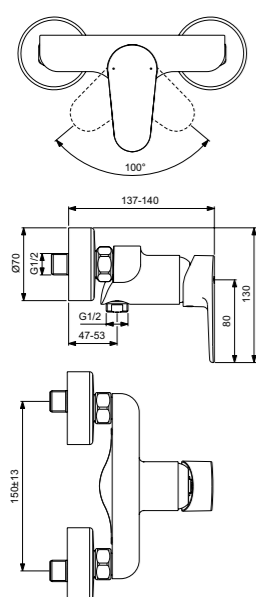

Картридж на керамических
дисках FirmaFlow®
Технология Click
(ограничение потока воды)
Обратный клапан
Покрытие SmartShine®
Картридж LightMove®
Матовый черный

Cerafine O
**Настенный
смеситель для ванны/душа**
BC500AA

Картридж на керамических
дисках FirmaFlow®
Технология Click
(ограничение потока воды)
Обратный клапан
Покрытие SmartShine®
Картридж LightMove®

Cerafine O
**Настенный
смеситель для ванны/душа**
BC500U4

Картридж на керамических
дисках FirmaFlow®
Технология Click
(ограничение потока воды)
Обратный клапан
Покрытие SmartShine®
Картридж LightMove®
Матовый черный

Cerafine O
**Настенный
смеситель для ванны/душа
с душевым комплектом**
BC706AA

Картридж на керамических
дисках FirmaFlow®
Технология Click
(ограничение потока воды)
Обратный клапан
Фиксированный настенный держатель
Металлический шланг 1500 мм
Душевая лейка Idealrain
Покрытие SmartShine®
Картридж LightMove®

Cerafine O
**Встраиваемый
смеситель для душа
Комплект № 1 + Комплект № 2**
A7192AA

Картридж на керамических дисках
С Комплектом № 1
A1300NU

Cerafine O
**Встраиваемый
смеситель для душа
Комплект № 2**
A7194AA

Картридж на керамических дисках
Комплект № 1
заказывается отдельно
A1300NU

Cerafine O
**Встраиваемый
смеситель для душа
Комплект № 1 + Комплект № 2**
A7192U4

Картридж на керамических дисках
С Комплектом № 1
A1300NU
Матовый черный

Cerafine O
**Встраиваемый
смеситель для ванны/душа
Комплект №1 + Комплект № 2**
A7193AA

Картридж на керамических дисках
С Комплектом № 1
A1300NU