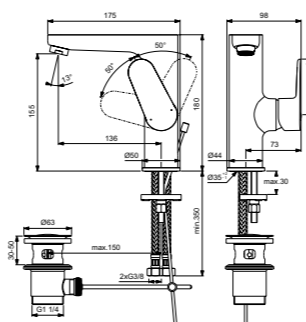

BC497AA
Пластиковый донный клапан
BC703AA
Металлический донный клапан
Картридж на керамических
дисках FirmaFlow®
Система монтажа EasyFix®
(облегченный монтаж)
Тонкий аэратор
с ограничением потока 5 л/мин
Поставляется с гибкой
подводкой G3/8 PEX
Покрытие SmartShine®
Картридж LightMove®
Комфортное расстояние:
Высота 155 мм