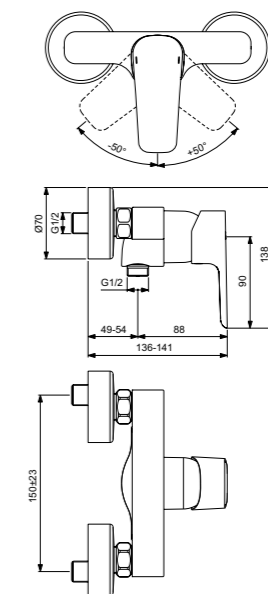

Картридж на керамических дисках FirmaFlow®
Ограничение максимальной температуры воды (доступна предустановленная опция)
Пластиковые накладки на S-соединения
Обратный клапан

Ceraplan III
Настенный смеситель для ванны/душа
B0718AA