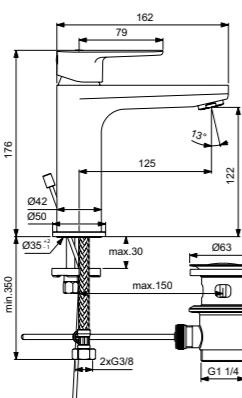

BC701AA
Пластиковый донный клапан
BC702AA
Металлический донный клапан
Технология BlueStart®
Картридж на керамических
дисках FirmaFlow®
Система монтажа EasyFix®
(облегченный монтаж)
Тонкий аэратор
с ограничением потока 5 л/мин
Поставляется с гибкой
подводкой G3/8 PEX
Покрытие SmartShine®
Картридж LightMove®
Комфортное расстояние:
Высота 120 мм