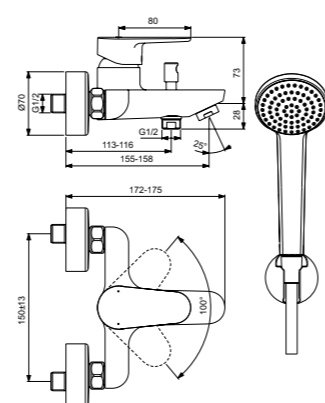

Картридж на керамических
дисках FirmaFlow®
Технология Click
(ограничение потока воды)
Обратный клапан
Покрытие SmartShine®
Картридж LightMove®
Матовый черный

Cerafine O
**Настенный
смеситель для ванны/душа**
BC500AA

Картридж на керамических
дисках FirmaFlow®
Технология Click
(ограничение потока воды)
Обратный клапан
Покрытие SmartShine®
Картридж LightMove®

Cerafine O
**Настенный
смеситель для ванны/душа**
BC500U4

Картридж на керамических
дисках FirmaFlow®
Технология Click
(ограничение потока воды)
Обратный клапан
Покрытие SmartShine®
Картридж LightMove®
Матовый черный

Cerafine O
**Настенный
смеситель для ванны/душа
с душевым комплектом**
BC706AA

Картридж на керамических
дисках FirmaFlow®
Технология Click
(ограничение потока воды)
Обратный клапан
Фиксированный настенный держатель
Металлический шланг 1500 мм
Душевая лейка Idealrain
Покрытие SmartShine®
Картридж LightMove®

Cerafine O
**Встраиваемый
смеситель для душа
Комплект № 1 + Комплект № 2**
A7192AA

Картридж на керамических дисках
С Комплектом № 1
A1300NU

Cerafine O
**Встраиваемый
смеситель для душа
Комплект № 2**
A7194AA

Картридж на керамических дисках
Комплект № 1
заказывается отдельно
A1300NU

Cerafine O
**Встраиваемый
смеситель для душа
Комплект № 1 + Комплект № 2**
A7192U4

Картридж на керамических дисках
С Комплектом № 1
A1300NU
Матовый черный

Cerafine O
**Встраиваемый
смеситель для ванны/душа
Комплект №1 + Комплект № 2**
A7193AA

Картридж на керамических дисках
С Комплектом № 1
A1300NU