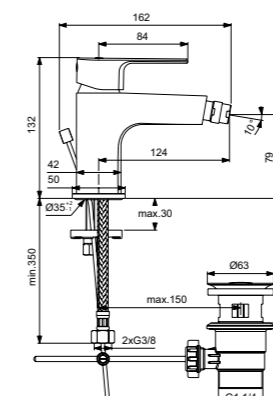

Cerafine D
Смеситель для умывальника
BC491AA / BC686AA

BC491AA
Пластиковый донный клапан
BC686AA
Металлический донный клапан
Картридж на керамических дисках FirmaFlow®
Технология Click (ограничение потока воды)
Система монтажа EasyFix® (облегченный монтаж)
Тонкий аэратор с ограничением потока 5 л/мин
Поставляется с гибкой подводкой G3/8 PEX
Покрытие SmartShine®
Картридж LightMove®
Комфортное расстояние: Высота 105 мм

Cerafine D
Смеситель для умывальника
BC686U8

Металлический донный клапан
Картридж на керамических дисках FirmaFlow®
Технология Click (ограничение потока воды)
Система монтажа EasyFix® (облегченный монтаж)
Тонкий аэратор с ограничением потока 5 л/мин
Поставляется с гибкой подводкой G3/8 PEX
Покрытие SmartShine®
Картридж LightMove®
Комфортное расстояние: Высота 105 мм
Серый жемчуг / Хром

Cerafine D
Смеситель для умывальника с технологией BlueStart®
BC687AA

Без донного клапана
Технология BlueStart®
Картридж на керамических дисках FirmaFlow®
Система монтажа EasyFix® (облегченный монтаж)
Тонкий аэратор с ограничением потока 5 л/мин
Поставляется с гибкой подводкой G3/8 PEX
Покрытие SmartShine®
Картридж LightMove®
Комфортное расстояние: Высота 105 мм

Cerafine D
Смеситель для умывальника с технологией BlueStart®
BC688AA / BC689AA

BC688AA
Пластиковый донный клапан
BC689AA
Металлический донный клапан
Технология BlueStart®
Картридж на керамических дисках FirmaFlow®
Система монтажа EasyFix® (облегченный монтаж)
Тонкий аэратор с ограничением потока 5 л/мин
Поставляется с гибкой подводкой G3/8 PEX
Покрытие SmartShine®
Картридж LightMove®
Комфортное расстояние: Высота 105 мм

Cerafine D
Смеситель для биде
BC690AA