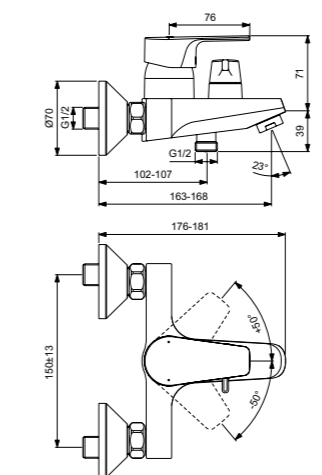

Cerafine D
**Настенный
смеситель для ванны/душа**
BC494U8

Картридж на керамических
дисках FirmaFlow®
Технология Click
(ограничение потока воды)
Обратный клапан
Керамический переключатель
ванна/душ
Покрытие SmartShine®
Картридж LightMove®
Серый жемчуг / Хром