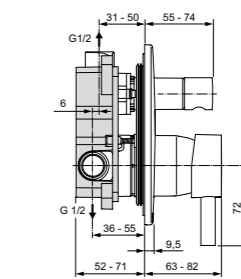

Ceraline
**Настенный смеситель
для душа**
BC200U4

Картридж на керамических дисках
Ограничитель температуры воды
Стандартные S-соединения
размером от 137 мм до 163 мм
Покрытие SmartShine®
Матовый черный/хром

Ceraline
**Настенный смеситель
для душа**
BC200U5

Картридж на керамических дисках
Ограничитель температуры воды
Стандартные S-соединения
размером от 137 мм до 163 мм
Покрытие SmartShine®
Матовый белый/хром

Картридж на керамических дисках
Ограничитель температуры воды
Стандартные S-соединения
размером от 137 мм до 163 мм
С душевым комплектом
Покрытие SmartShine®

Ceraline
**Настенный смеситель
для ванны/душа**
BC199AA

Картридж на керамических дисках
Ограничитель температуры воды
Обратный клапан
Стандартные S-соединения
с шумопоглотителями
Скрытый азратор
Автоматический переключатель
ванна/душ
Покрытие SmartShine®

Ceraline
**Настенный смеситель
для ванны/душа**
BC199U4

Картридж на керамических дисках
Ограничитель температуры воды
Обратный клапан
Стандартные S-соединения
с шумопоглотителями
Скрытый азратор
Автоматический переключатель
ванна/душ
Покрытие SmartShine®
Матовый черный/хром

Ceraline
**Настенный смеситель
для ванны/душа**
BC199U5

Картридж на керамических дисках
Ограничитель температуры воды
Обратный клапан
Стандартные S-соединения
с шумопоглотителями
Скрытый азратор
Автоматический переключатель
ванна/душ
Покрытие SmartShine®
Матовый белый/хром

Ceraline
**Встраиваемый смеситель
для ванны/душа**
Комплекты № 1 + № 2
A6939AA

Картридж с функцией Click
(ограничение потока воды)
Автоматический переключатель
ванна/душ
С Комплектом № 1
A1300NU
Покрытие SmartShine®

Ceraline
**Встраиваемый смеситель
для душа**
Комплекты № 1 + № 2
A6940AA