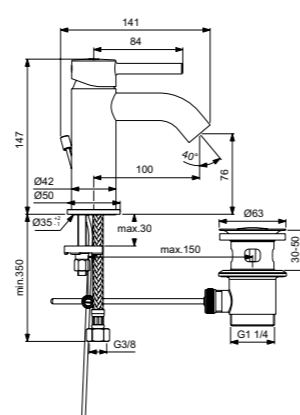

Картридж на керамических дисках

Поставляется с гибкой  
подводкой G3/8 PEX

Покрытие SmartShine®

Комфортное расстояние:  
Высота 80 мм

Ceraline  
**Смеситель для умывальника**  
BC268AA

Без донного клапана  
Система монтажа EasyFix®  
(облегченный монтаж)