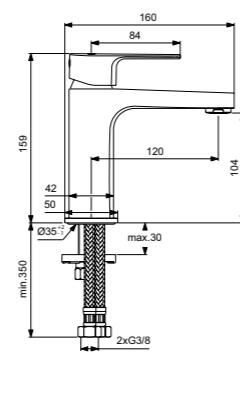

Cerafine D
Смеситель для умывальника
BC491AA / BC686AA

BC491AA
Пластиковый донный клапан
BC686AA
Металлический донный клапан
Картридж на керамических дисках FirmaFlow®
Технология Click (ограничение потока воды)
Система монтажа EasyFix® (облегченный монтаж)
Тонкий аэратор с ограничением потока 5 л/мин
Поставляется с гибкой подводкой G3/8 PEX
Покрытие SmartShine®
Картридж LightMove®
Комфортное расстояние: Высота 105 мм

Cerafine D
Смеситель для умывальника
BC686U8

Металлический донный клапан
Картридж на керамических дисках FirmaFlow®
Технология Click (ограничение потока воды)
Система монтажа EasyFix® (облегченный монтаж)
Тонкий аэратор с ограничением потока 5 л/мин
Поставляется с гибкой подводкой G3/8 PEX
Покрытие SmartShine®
Картридж LightMove®
Комфортное расстояние: Высота 105 мм
Серый жемчуг / Хром

Cerafine D
Смеситель для умывальника с технологией BlueStart®
BC687AA

Без донного клапана
Технология BlueStart®
Картридж на керамических дисках FirmaFlow®
Система монтажа EasyFix® (облегченный монтаж)
Тонкий аэратор с ограничением потока 5 л/мин
Поставляется с гибкой подводкой G3/8 PEX
Покрытие SmartShine®
Картридж LightMove®
Комфортное расстояние: Высота 105 мм

Cerafine D
Смеситель для умывальника с технологией BlueStart®
BC688AA / BC689AA

BC688AA
Пластиковый донный клапан
BC689AA
Металлический донный клапан
Технология BlueStart®
Картридж на керамических дисках FirmaFlow®
Система монтажа EasyFix® (облегченный монтаж)
Тонкий аэратор с ограничением потока 5 л/мин
Поставляется с гибкой подводкой G3/8 PEX
Покрытие SmartShine®
Картридж LightMove®
Комфортное расстояние: Высота 105 мм

Cerafine D
Смеситель для биде
BC690AA