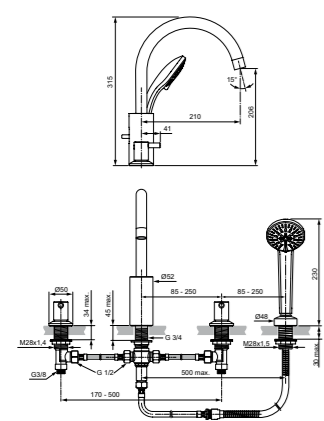

Правая и левая керамические  
кранбуксы G1/2 90°  
Душевая лейка Idealrain 80  
мм – 3 функциональная  
Металлический шланг с  
двойным обжимом  
Металлические рукоятки  
Ручной переключатель ванна/душ  
Аэратор  
Крепежные гайки обода G1/2  
с системой уплотнения для  
подсоединения к системе  
подачи воды  
Покрытие SmartShine®