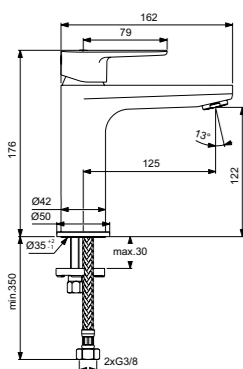

Картридж на керамических дисках  
Комплект № 1  
заказывается отдельно  
A1000NU

Cerafine O  
**Смеситель**  
для умывальника Grande  
с технологией BlueStart®  
BC700AA

Без донного клапана  
Технология BlueStart®  
Картридж на керамических  
дисках FirmaFlow®  
Система монтажа EasyFix®  
(облегченный монтаж)  
Тонкий аэратор  
с ограничением потока 5 л/мин  
Поставляется с гибкой  
подводкой G3/8 PEX  
Покрытие SmartShine®  
Картридж LightMove®  
Комфортное расстояние:  
Высота 120 мм