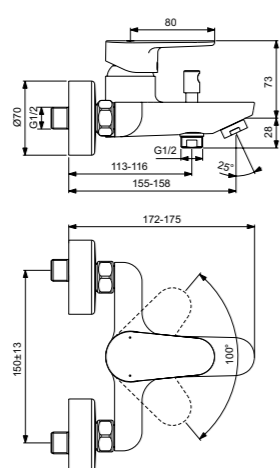

Картридж на керамических
дисках FirmaFlow®
Технология Click
(ограничение потока воды)
Обратный клапан
Покрытие SmartShine®
Картридж LightMove®
Матовый черный

Cerafine O
**Настенный
смеситель для ванны/душа**
BC500AA

Картридж на керамических
дисках FirmaFlow®
Технология Click
(ограничение потока воды)
Обратный клапан
Покрытие SmartShine®
Картридж LightMove®

Cerafine O
**Настенный
смеситель для ванны/душа**
BC500U4

Картридж на керамических
дисках FirmaFlow®
Технология Click
(ограничение потока воды)
Обратный клапан
Покрытие SmartShine®
Картридж LightMove®
Матовый черный

Cerafine O
**Настенный
смеситель для ванны/душа
с душевым комплектом**
BC706AA

Картридж на керамических
дисках FirmaFlow®
Технология Click
(ограничение потока воды)
Обратный клапан
Фиксированный настенный держатель
Металлический шланг 1500 мм
Душевая лейка Idealrain
Покрытие SmartShine®
Картридж LightMove®

Cerafine O
**Встраиваемый
смеситель для душа
Комплект № 1 + Комплект № 2**
A7192AA

Картридж на керамических дисках
С Комплектом № 1
A1300NU

Cerafine O
**Встраиваемый
смеситель для душа
Комплект № 2**
A7194AA

Картридж на керамических дисках
Комплект № 1
заказывается отдельно
A1300NU

Cerafine O
**Встраиваемый
смеситель для душа
Комплект № 1 + Комплект № 2**
A7192U4

Картридж на керамических дисках
С Комплектом № 1
A1300NU
Матовый черный

Cerafine O
**Встраиваемый
смеситель для ванны/душа
Комплект №1 + Комплект № 2**
A7193AA

Картридж на керамических дисках
С Комплектом № 1
A1300NU