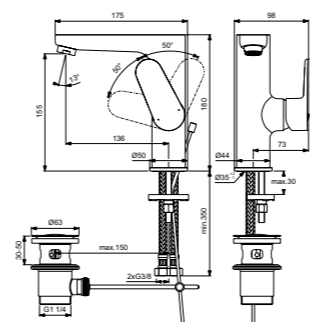

Металлический донный клапан
Картридж на керамических
дисках FirmaFlow®
Система монтажа EasyFix®
(облегченный монтаж)
Тонкий аэратор
с ограничением потока 5 л/мин
Поставляется с гибкой
подводкой G3/8 PEX
Покрытие SmartShine®
Картридж LightMove®
Комфортное расстояние:
Высота 155 мм
Матовый черный