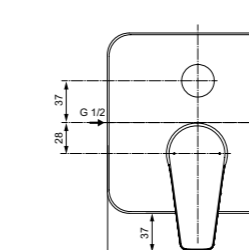

Картридж на керамических дисках
С Комплектом № 1
A1300NU

Картридж на керамических дисках
С Комплектом № 1
(A1300NU)
Серый жемчуг / Хром

Картридж с функцией HWTC
(ограничение максимальной
температуры горячей воды)
Комплект № 1
заказывается дополнительно
A1300NU

Картридж с функцией Click
(ограничение максимальной
температуры горячей воды)
Комплект № 1
заказывается дополнительно
A1300NU

Картридж с функцией HWTC
(ограничение максимальной
температуры горячей воды)
Ппереключатель ванна/душ
с вытяжной кнопкой
(металлический)
Комплект № 1 EasyBox
заказывается дополнительно
A1000NU

Картридж на керамических дисках
Комплект № 1
заказывается отдельно
A1000NU