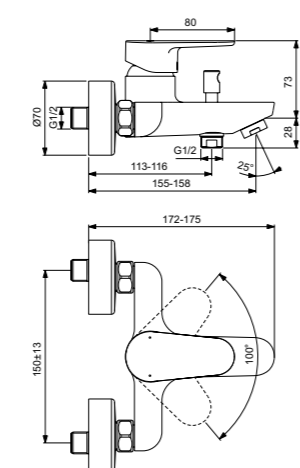

Картридж на керамических
дисках FirmaFlow®
Технология Click
(ограничение потока воды)
Обратный клапан
Покрытие SmartShine®
Картридж LightMove®
Матовый черный

Cerafine O
**Настенный
смеситель для ванны/душа**
BC500AA

Картридж на керамических
дисках FirmaFlow®
Технология Click
(ограничение потока воды)
Обратный клапан
Покрытие SmartShine®
Картридж LightMove®

Cerafine O
**Настенный
смеситель для ванны/душа**
BC500U4

Картридж на керамических
дисках FirmaFlow®
Технология Click
(ограничение потока воды)
Обратный клапан
Покрытие SmartShine®
Картридж LightMove®
Матовый черный

Cerafine O
**Настенный
смеситель для ванны/душа
с душевым комплектом**
BC706AA

Картридж на керамических
дисках FirmaFlow®
Технология Click
(ограничение потока воды)
Обратный клапан
Фиксированный настенный держатель
Металлический шланг 1500 мм
Душевая лейка Idealrain
Покрытие SmartShine®
Картридж LightMove®

Cerafine O
**Встраиваемый
смеситель для душа
Комплект № 1 + Комплект № 2**
A7192AA

Картридж на керамических дисках
С Комплектом № 1
A1300NU

Cerafine O
**Встраиваемый
смеситель для душа
Комплект № 2**
A7194AA

Картридж на керамических дисках
Комплект № 1
заказывается отдельно
A1300NU

Cerafine O
**Встраиваемый
смеситель для душа
Комплект № 1 + Комплект № 2**
A7192U4

Картридж на керамических дисках
С Комплектом № 1
A1300NU
Матовый черный

Cerafine O
**Встраиваемый
смеситель для ванны/душа
Комплект №1 + Комплект № 2**
A7193AA

Картридж на керамических дисках
С Комплектом № 1
A1300NU