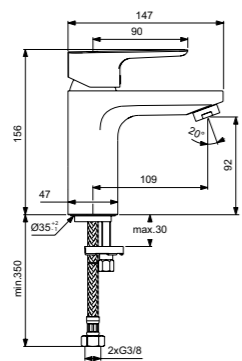

Без донного клапана
Картридж на керамических дисках FirmaFlow®
Поставляется с гибкой подводкой G3/8 PEX
Аэратор с ограничением потока 5 л/мин
Система монтажа EasyFix® (облегченный монтаж)
Покрытие SmartShine®
Картридж LightMove®
Комфортное расстояние: Высота 90 мм