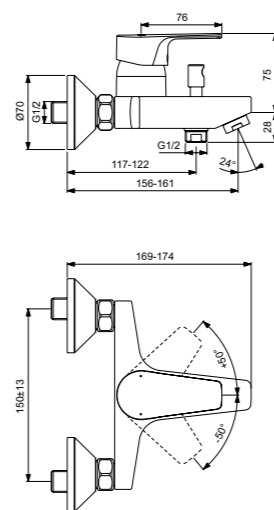

Картридж на керамических
дисках FirmaFlow®
Технология Click
(ограничение потока воды)
Обратный клапан
Автоматический
переключатель ванна/душ
Покрытие SmartShine®
Картридж LightMove®
Серый жемчуг / Хром