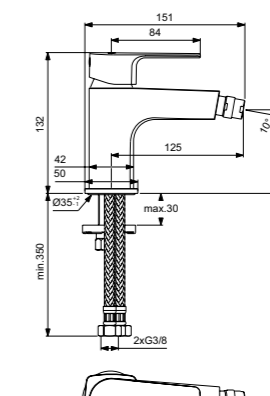

Cerafine D
Смеситель для умывальника
BC491AA / BC686AA

BC491AA
Пластиковый донный клапан
BC686AA
Металлический донный клапан
Картридж на керамических дисках FirmaFlow®
Технология Click (ограничение потока воды)
Система монтажа EasyFix® (облегченный монтаж)
Тонкий аэратор с ограничением потока 5 л/мин
Поставляется с гибкой подводкой G3/8 PEX
Покрытие SmartShine®
Картридж LightMove®
Комфортное расстояние: Высота 105 мм

Cerafine D
Смеситель для умывальника
BC686U8

Металлический донный клапан
Картридж на керамических дисках FirmaFlow®
Технология Click (ограничение потока воды)
Система монтажа EasyFix® (облегченный монтаж)
Тонкий аэратор с ограничением потока 5 л/мин
Поставляется с гибкой подводкой G3/8 PEX
Покрытие SmartShine®
Картридж LightMove®
Комфортное расстояние: Высота 105 мм
Серый жемчуг / Хром

Cerafine D
Смеситель для умывальника с технологией BlueStart®
BC687AA

Без донного клапана
Технология BlueStart®
Картридж на керамических дисках FirmaFlow®
Система монтажа EasyFix® (облегченный монтаж)
Тонкий аэратор с ограничением потока 5 л/мин
Поставляется с гибкой подводкой G3/8 PEX
Покрытие SmartShine®
Картридж LightMove®
Комфортное расстояние: Высота 105 мм

Cerafine D
Смеситель для умывальника с технологией BlueStart®
BC688AA / BC689AA

BC688AA
Пластиковый донный клапан
BC689AA
Металлический донный клапан
Технология BlueStart®
Картридж на керамических дисках FirmaFlow®
Система монтажа EasyFix® (облегченный монтаж)
Тонкий аэратор с ограничением потока 5 л/мин
Поставляется с гибкой подводкой G3/8 PEX
Покрытие SmartShine®
Картридж LightMove®
Комфортное расстояние: Высота 105 мм

Cerafine D
Смеситель для биде
BC690AA