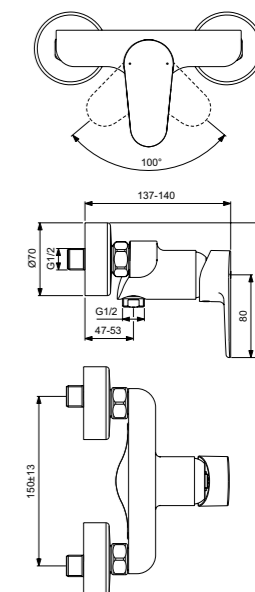

Картридж на керамических
дисках FirmaFlow®
Технология Click
(ограничение потока воды)
Обратный клапан
Покрытие SmartShine®
Картридж LightMove®