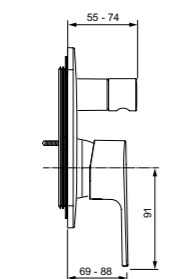

Картридж на керамических дисках
С Комплектом № 1
A1300NU

Картридж на керамических дисках
С Комплектом № 1
(A1300NU)
Серый жемчуг / Хром

Картридж с функцией HWTC
(ограничение максимальной
температуры горячей воды)
Комплект № 1
заказывается дополнительно
A1300NU

Картридж с функцией Click
(ограничение максимальной
температуры горячей воды)
Комплект № 1
заказывается дополнительно
A1300NU

Картридж с функцией HWTC
(ограничение максимальной
температуры горячей воды)
Ппереключатель ванна/душ
с вытяжной кнопкой
(металлический)
Комплект № 1 EasyBox
заказывается дополнительно
A1000NU

Картридж на керамических дисках
Комплект № 1
заказывается отдельно
A1000NU