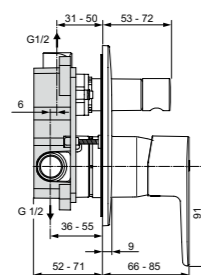

Картридж на керамических дисках
С Комплектом №1
A1300NU
Матовый черный

Картридж на керамических дисках
Комплект № 1
заказывается дополнительно
A1300NU

Картридж с функцией HWTC
(ограничение максимальной
температуры горячей воды)
Переключатель ванна/душ
с вытяжной кнопкой
(металлический)
Комплект №1 EasyBox
заказывается дополнительно
A1000NU

Картридж с функцией HWTC
(ограничение максимальной
температуры горячей воды)
Комплект № 1 EasyBox
заказывается дополнительно
A1000NU