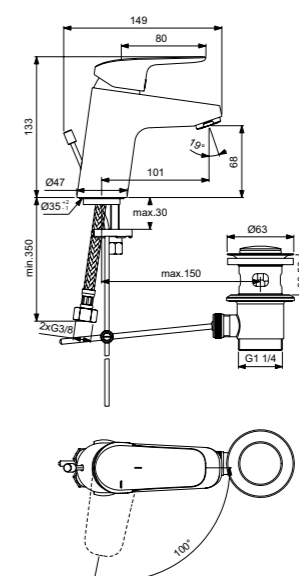

Металлический донный клапан
Технология BlueStart®
Картридж на керамических дисках FirmaFlow®
Тонкий аэратор с ограничением потока 5 л/мин
Система монтажа EasyFix® (облегченный монтаж)
Поставляется с гибкой подводкой G3/8 PEX
Ограничение максимальной температуры воды (доступна в предустановленной опции)
Покрытие SmartShine®
Картридж LightMove®
Комфортное расстояние:
Высота 70 мм

Ceraflex
Смеситель для умывальника Grande
B1712AA / B1713AA