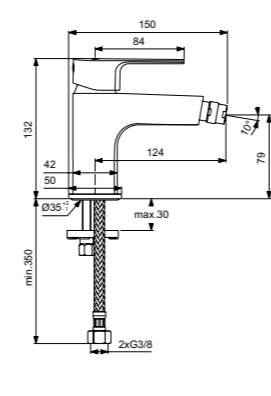

Cerafine D
Смеситель для умывальника
BC491AA / BC686AA

BC491AA
Пластиковый донный клапан
BC686AA
Металлический донный клапан
Картридж на керамических дисках FirmaFlow®
Технология Click (ограничение потока воды)
Система монтажа EasyFix® (облегченный монтаж)
Тонкий аэратор с ограничением потока 5 л/мин
Поставляется с гибкой подводкой G3/8 PEX
Покрытие SmartShine®
Картридж LightMove®
Комфортное расстояние: Высота 105 мм

Cerafine D
Смеситель для умывальника
BC686U8

Металлический донный клапан
Картридж на керамических дисках FirmaFlow®
Технология Click (ограничение потока воды)
Система монтажа EasyFix® (облегченный монтаж)
Тонкий аэратор с ограничением потока 5 л/мин
Поставляется с гибкой подводкой G3/8 PEX
Покрытие SmartShine®
Картридж LightMove®
Комфортное расстояние: Высота 105 мм
Серый жемчуг / Хром

Cerafine D
Смеситель для умывальника с технологией BlueStart®
BC687AA

Без донного клапана
Технология BlueStart®
Картридж на керамических дисках FirmaFlow®
Система монтажа EasyFix® (облегченный монтаж)
Тонкий аэратор с ограничением потока 5 л/мин
Поставляется с гибкой подводкой G3/8 PEX
Покрытие SmartShine®
Картридж LightMove®
Комфортное расстояние: Высота 105 мм

Cerafine D
Смеситель для умывальника с технологией BlueStart®
BC688AA / BC689AA

BC688AA
Пластиковый донный клапан
BC689AA
Металлический донный клапан
Технология BlueStart®
Картридж на керамических дисках FirmaFlow®
Система монтажа EasyFix® (облегченный монтаж)
Тонкий аэратор с ограничением потока 5 л/мин
Поставляется с гибкой подводкой G3/8 PEX
Покрытие SmartShine®
Картридж LightMove®
Комфортное расстояние: Высота 105 мм

Cerafine D
Смеситель для биде
BC690AA