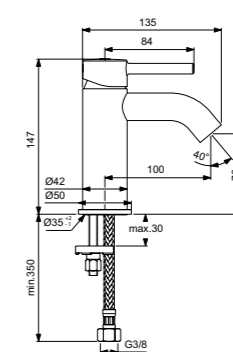

Металлический донный клапан
Система монтажа EasyFix®
(облегченный монтаж)

Скрытый аэратор
с ограничением потока 5 л/мин

Картридж на керамических дисках

Ограничитель температуры воды

Поставляется с гибкой
подводкой G3/8 PEX

Покрытие SmartShine®

Комфортное расстояние:
Высота 80 мм