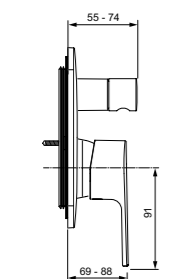

Картридж на керамических дисках
С Комплектом № 1
A1300NU

Картридж на керамических дисках
С Комплектом № 1
(A1300NU)
Серый жемчуг / Хром

Картридж с функцией HWTC
(ограничение максимальной
температуры горячей воды)
Комплект № 1
заказывается дополнительно
A1300NU

Картридж с функцией Click
(ограничение максимальной
температуры горячей воды)
Комплект № 1
заказывается дополнительно
A1300NU

Картридж с функцией HWTC
(ограничение максимальной
температуры горячей воды)
Ппереключатель ванна/душ
с вытяжной кнопкой
(металлический)
Комплект № 1 EasyBox
заказывается дополнительно
A1000NU

Картридж на керамических дисках
Комплект № 1
заказывается отдельно
A1000NU