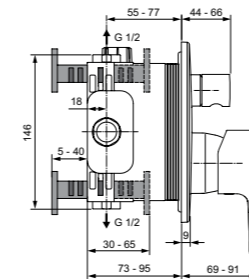

Картридж на керамических дисках
С Комплектом № 1
A1300NU

Картридж на керамических дисках
С Комплектом № 1
(A1300NU)
Серый жемчуг / Хром

Картридж с функцией HWTC
(ограничение максимальной
температуры горячей воды)
Комплект № 1
заказывается дополнительно
A1300NU

Картридж с функцией Click
(ограничение максимальной
температуры горячей воды)
Комплект № 1
заказывается дополнительно
A1300NU

Картридж с функцией HWTC
(ограничение максимальной
температуры горячей воды)
Ппереключатель ванна/душ
с вытяжной кнопкой
(металлический)
Комплект № 1 EasyBox
заказывается дополнительно
A1000NU

Картридж на керамических дисках
Комплект № 1
заказывается отдельно
A1000NU