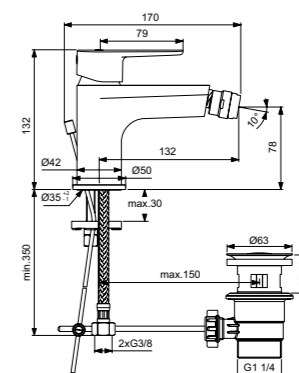

BC498AA
Пластиковый донный клапан
BC705AA
Металлический донный клапан
Картридж на керамических
дисках FirmaFlow®
Система монтажа EasyFix®
(облегченный монтаж)
Тонкий аэратор
с ограничением потока 5 л/мин
Поставляется с гибкой
подводкой G3/8 PEX
Покрытие SmartShine®
Картридж LightMove®