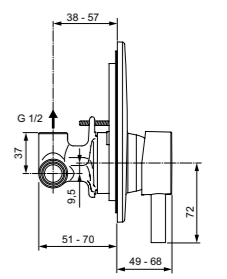

Ceraline
**Настенный смеситель
для душа**
BC200U4

Картридж на керамических дисках
Ограничитель температуры воды
Стандартные S-соединения
размером от 137 мм до 163 мм
Покрытие SmartShine®
Матовый черный/хром

Ceraline
**Настенный смеситель
для душа**
BC200U5

Картридж на керамических дисках
Ограничитель температуры воды
Стандартные S-соединения
размером от 137 мм до 163 мм
Покрытие SmartShine®
Матовый белый/хром

Картридж на керамических дисках
Ограничитель температуры воды
Стандартные S-соединения
размером от 137 мм до 163 мм
С душевым комплектом
Покрытие SmartShine®

Ceraline
**Настенный смеситель
для ванны/душа**
BC199AA

Картридж на керамических дисках
Ограничитель температуры воды
Обратный клапан
Стандартные S-соединения
с шумопоглотителями
Скрытый азратор
Автоматический переключатель
ванна/душ
Покрытие SmartShine®

Ceraline
**Настенный смеситель
для ванны/душа**
BC199U4

Картридж на керамических дисках
Ограничитель температуры воды
Обратный клапан
Стандартные S-соединения
с шумопоглотителями
Скрытый азратор
Автоматический переключатель
ванна/душ
Покрытие SmartShine®
Матовый черный/хром

Ceraline
**Настенный смеситель
для ванны/душа**
BC199U5

Картридж на керамических дисках
Ограничитель температуры воды
Обратный клапан
Стандартные S-соединения
с шумопоглотителями
Скрытый азратор
Автоматический переключатель
ванна/душ
Покрытие SmartShine®
Матовый белый/хром

Ceraline
**Встраиваемый смеситель
для ванны/душа**
Комплекты № 1 + № 2
A6939AA

Картридж с функцией Click
(ограничение потока воды)
Автоматический переключатель
ванна/душ
С Комплектом № 1
A1300NU
Покрытие SmartShine®

Ceraline
**Встраиваемый смеситель
для душа**
Комплекты № 1 + № 2
A6940AA