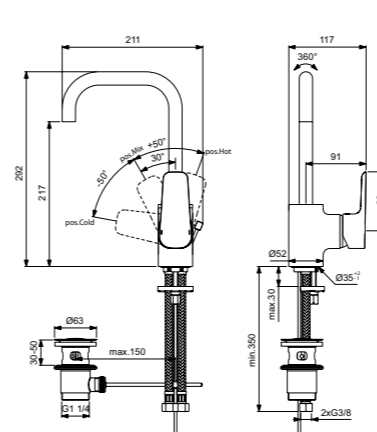

Ceraplan III
Смеситель для умывальника с боковой ручкой
B0706AA / B0708AA

B0706AA
Металлический донный клапан

B0708AA
Без донного клапана
Поворотный излив 150 мм
Ограничение температуры
Картридж на керамических дисках FirmaFlow®
Поставляется с гибкой подводкой G3/8 PEX
Ограничение потока
Система монтажа EasyFix® (облегченный монтаж)
Покрытие SmartShine®
Картридж LightMove®
Комфортное расстояние: Высота 70 мм