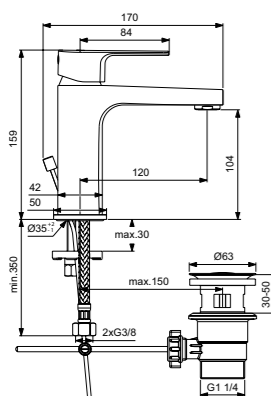

Cerafine D
**Настенный
смеситель для душа**
BC493U8