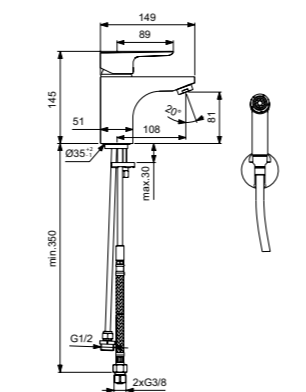

Картридж на керамических дисках FirmaFlow®
Ограничитель максимальной температуры воды (доступна предустановленная опция)
Литой корпус из латуни
Аэратор Cascade M24x1
Система монтажа EasyFix® (облегченный монтаж)
Поставляется с гибкой подводкой G3/8 PEX
Гигиенический душ с кнопкой включения/выключения
Настенный держатель для гибкого шланга 1800 мм
Обратный клапан