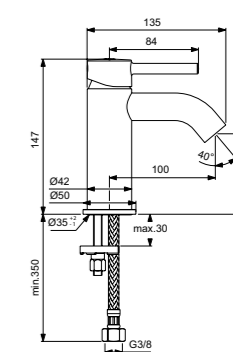

Металлический донный клапан
Система монтажа EasyFix®
(облегченный монтаж)

Скрытый аэратор
с ограничением потока 5 л/мин

Картридж на керамических дисках

Ограничитель температуры воды

Поставляется с гибкой
подводкой G3/8 PEX

Покрытие SmartShine®

Комфортное расстояние:
Высота 80 мм

Матовый черный/хром