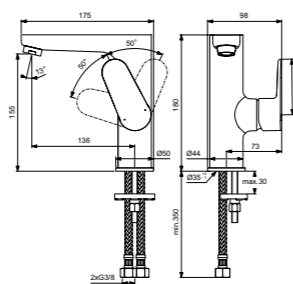

Cerafine O  
**Смеситель**  
для умывальника Grande  
с боковой ручкой  
BC555AA

Без донного клапана  
Картридж на керамических  
дисках FirmaFlow®  
Система монтажа EasyFix®  
(облегченный монтаж)  
Тонкий аэратор  
с ограничением потока 5 л/мин  
Поставляется с гибкой  
подводкой G3/8 PEX  
Покрытие SmartShine®  
Картридж LightMove®  
Комфортное расстояние:  
Высота 155 мм