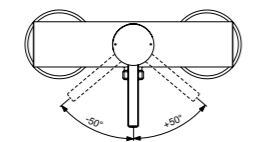

Ceraline
**Настенный смеситель
для душа**
BC200U4

Картридж на керамических дисках
Ограничитель температуры воды
Стандартные S-соединения
размером от 137 мм до 163 мм
Покрытие SmartShine®
Матовый черный/хром

Ceraline
**Настенный смеситель
для душа**
BC200U5

Картридж на керамических дисках
Ограничитель температуры воды
Стандартные S-соединения
размером от 137 мм до 163 мм
Покрытие SmartShine®
Матовый белый/хром

Картридж на керамических дисках
Ограничитель температуры воды
Стандартные S-соединения
размером от 137 мм до 163 мм
С душевым комплектом
Покрытие SmartShine®

Ceraline
**Настенный смеситель
для ванны/душа**
BC199AA

Картридж на керамических дисках
Ограничитель температуры воды
Обратный клапан
Стандартные S-соединения
с шумопоглотителями
Скрытый азратор
Автоматический переключатель
ванна/душ
Покрытие SmartShine®

Ceraline
**Настенный смеситель
для ванны/душа**
BC199U4

Картридж на керамических дисках
Ограничитель температуры воды
Обратный клапан
Стандартные S-соединения
с шумопоглотителями
Скрытый азратор
Автоматический переключатель
ванна/душ
Покрытие SmartShine®
Матовый черный/хром

Ceraline
**Настенный смеситель
для ванны/душа**
BC199U5

Картридж на керамических дисках
Ограничитель температуры воды
Обратный клапан
Стандартные S-соединения
с шумопоглотителями
Скрытый азратор
Автоматический переключатель
ванна/душ
Покрытие SmartShine®
Матовый белый/хром

Ceraline
**Встраиваемый смеситель
для ванны/душа**
Комплекты № 1 + № 2
A6939AA

Картридж с функцией Click
(ограничение потока воды)
Автоматический переключатель
ванна/душ
С Комплектом № 1
A1300NU
Покрытие SmartShine®

Ceraline
**Встраиваемый смеситель
для душа**
Комплекты № 1 + № 2
A6940AA