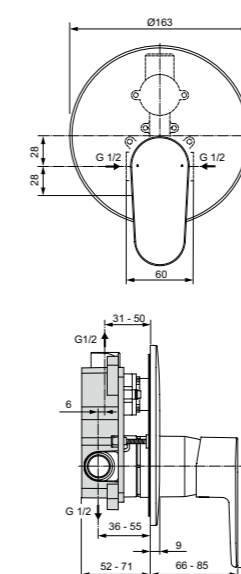

Картридж на керамических
дисках FirmaFlow®
Технология Click
(ограничение потока воды)
Обратный клапан
Покрытие SmartShine®
Картридж LightMove®
Матовый черный

Cerafine O
**Настенный
смеситель для ванны/душа**
BC500AA

Картридж на керамических
дисках FirmaFlow®
Технология Click
(ограничение потока воды)
Обратный клапан
Покрытие SmartShine®
Картридж LightMove®

Cerafine O
**Настенный
смеситель для ванны/душа**
BC500U4

Картридж на керамических
дисках FirmaFlow®
Технология Click
(ограничение потока воды)
Обратный клапан
Покрытие SmartShine®
Картридж LightMove®
Матовый черный

Cerafine O
**Настенный
смеситель для ванны/душа
с душевым комплектом**
BC706AA

Картридж на керамических
дисках FirmaFlow®
Технология Click
(ограничение потока воды)
Обратный клапан
Фиксированный настенный держатель
Металлический шланг 1500 мм
Душевая лейка Idealrain
Покрытие SmartShine®
Картридж LightMove®

Cerafine O
**Встраиваемый
смеситель для душа
Комплект № 1 + Комплект № 2**
A7192AA

Картридж на керамических дисках
С Комплектом № 1
A1300NU

Cerafine O
**Встраиваемый
смеситель для душа
Комплект № 2**
A7194AA

Картридж на керамических дисках
Комплект № 1
заказывается отдельно
A1300NU

Cerafine O
**Встраиваемый
смеситель для душа
Комплект № 1 + Комплект № 2**
A7192U4

Картридж на керамических дисках
С Комплектом № 1
A1300NU
Матовый черный

Cerafine O
**Встраиваемый
смеситель для ванны/душа
Комплект №1 + Комплект № 2**
A7193AA

Картридж на керамических дисках
С Комплектом № 1
A1300NU