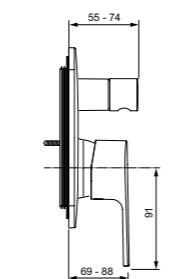

Картридж на керамических дисках
С Комплектом № 1
A1300NU

Картридж на керамических дисках
С Комплектом № 1
(A1300NU)
Серый жемчуг / Хром

Картридж с функцией HWTC
(ограничение максимальной
температуры горячей воды)
Комплект № 1
заказывается дополнительно
A1300NU

Картридж с функцией Click
(ограничение максимальной
температуры горячей воды)
Комплект № 1
заказывается дополнительно
A1300NU

Картридж с функцией HWTC
(ограничение максимальной
температуры горячей воды)
Ппереключатель ванна/душ
с вытяжной кнопкой
(металлический)
Комплект № 1 EasyBox
заказывается дополнительно
A1000NU

Картридж на керамических дисках
Комплект № 1
заказывается отдельно
A1000NU