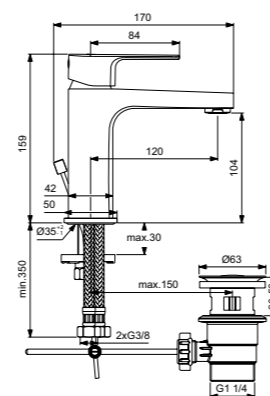

Cerafine D
Смеситель для умывальника
BC491AA / BC686AA

BC491AA
Пластиковый донный клапан
BC686AA
Металлический донный клапан
Картридж на керамических дисках FirmaFlow®
Технология Click (ограничение потока воды)
Система монтажа EasyFix® (облегченный монтаж)
Тонкий аэратор с ограничением потока 5 л/мин
Поставляется с гибкой подводкой G3/8 PEX
Покрытие SmartShine®
Картридж LightMove®
Комфортное расстояние: Высота 105 мм

Cerafine D
Смеситель для умывальника
BC686U8

Металлический донный клапан
Картридж на керамических дисках FirmaFlow®
Технология Click (ограничение потока воды)
Система монтажа EasyFix® (облегченный монтаж)
Тонкий аэратор с ограничением потока 5 л/мин
Поставляется с гибкой подводкой G3/8 PEX
Покрытие SmartShine®
Картридж LightMove®
Комфортное расстояние: Высота 105 мм
Серый жемчуг / Хром

Cerafine D
Смеситель для умывальника с технологией BlueStart®
BC687AA

Без донного клапана
Технология BlueStart®
Картридж на керамических дисках FirmaFlow®
Система монтажа EasyFix® (облегченный монтаж)
Тонкий аэратор с ограничением потока 5 л/мин
Поставляется с гибкой подводкой G3/8 PEX
Покрытие SmartShine®
Картридж LightMove®
Комфортное расстояние: Высота 105 мм

Cerafine D
Смеситель для умывальника с технологией BlueStart®
BC688AA / BC689AA

BC688AA
Пластиковый донный клапан
BC689AA
Металлический донный клапан
Технология BlueStart®
Картридж на керамических дисках FirmaFlow®
Система монтажа EasyFix® (облегченный монтаж)
Тонкий аэратор с ограничением потока 5 л/мин
Поставляется с гибкой подводкой G3/8 PEX
Покрытие SmartShine®
Картридж LightMove®
Комфортное расстояние: Высота 105 мм

Cerafine D
Смеситель для биде
BC690AA