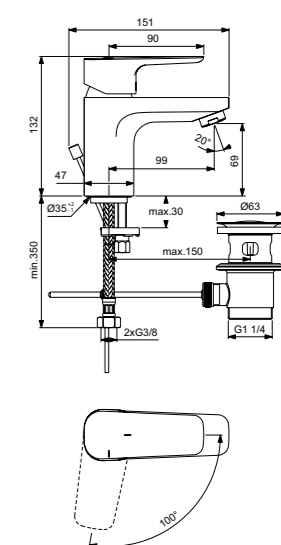

BC566AA
Металлический донный клапан
BC578AA
Пластиковый донный клапан
Технология BlueStart®
Картридж на керамических дисках FirmaFlow®
Поставляется с гибкой подводкой G3/8 PEX
Аэратор с ограничением потока 5 л/мин
Система монтажа EasyFix® (облегченный монтаж)
Покрытие SmartShine®
Картридж LightMove®
Комфортное расстояние:
Высота 70 мм