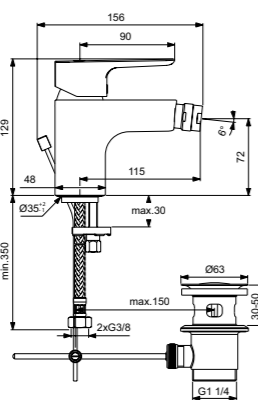

Металлический донный клапан
Картридж на керамических дисках FirmaFlow®
Ограничитель максимальной температуры воды (доступна предустановленная опция)
Система монтажа EasyFix® (облегченный монтаж)
Литой корпус из латуни
Аэратор регулируемый, на шаровом шарнире M24x1
Соединение для гибких шлангов системы подачи воды G3/8"