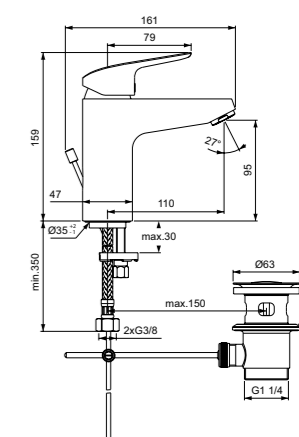

B1712AA
Пластиковый донный клапан
B1713AA
Металлический донный клапан
Картридж на керамических дисках FirmaFlow®
Тонкий аэратор с ограничением потока 5 л/мин
Система монтажа EasyFix® (облегченный монтаж)
Поставляется с гибкой подводкой G3/8 PEX
Ограничение максимальной температуры воды (доступна в предустановленной опции)
Покрытие SmartShine®
Картридж LightMove®
Комфортное расстояние:
Высота 100 мм