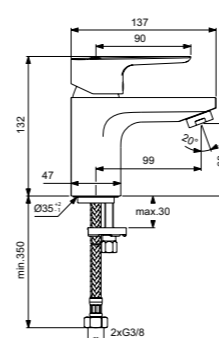

Без донного клапана
Картридж на керамических дисках FirmaFlow®
Поставляется с гибкой подводкой G3/8 PEX
Аэратор с ограничением потока 5 л/мин
Система монтажа EasyFix® (облегченный монтаж)
Покрытие SmartShine®
Картридж LightMove®
Комфортное расстояние:
Высота 70 мм