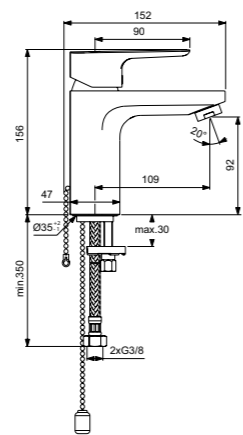

С цепочкой
Картридж на керамических дисках FirmaFlow®
Поставляется с гибкой подводкой G3/8 PEX
Аэратор с ограничением потока 5 л/мин
Система монтажа EasyFix® (облегченный монтаж)
Покрытие SmartShine®
Картридж LightMove®
Комфортное расстояние: Высота 90 мм