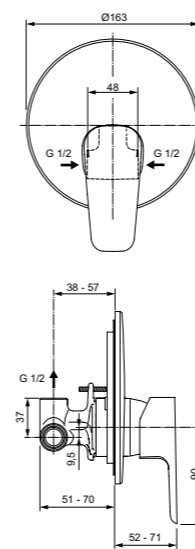

Картридж с функцией Click (ограничение потока воды)
Комплект № 1 + Комплект № 2 (полный комплект)