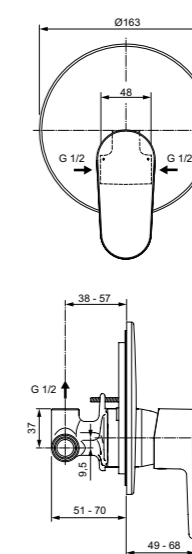

Картридж на керамических
дисках FirmaFlow®
Технология Click
(ограничение потока воды)
Обратный клапан
Покрытие SmartShine®
Картридж LightMove®
Матовый черный

Cerafine O
**Настенный
смеситель для ванны/душа**
BC500AA

Картридж на керамических
дисках FirmaFlow®
Технология Click
(ограничение потока воды)
Обратный клапан
Покрытие SmartShine®
Картридж LightMove®

Cerafine O
**Настенный
смеситель для ванны/душа**
BC500U4

Картридж на керамических
дисках FirmaFlow®
Технология Click
(ограничение потока воды)
Обратный клапан
Покрытие SmartShine®
Картридж LightMove®
Матовый черный

Cerafine O
**Настенный
смеситель для ванны/душа
с душевым комплектом**
BC706AA

Картридж на керамических
дисках FirmaFlow®
Технология Click
(ограничение потока воды)
Обратный клапан
Фиксированный настенный держатель
Металлический шланг 1500 мм
Душевая лейка Idealrain
Покрытие SmartShine®
Картридж LightMove®

Cerafine O
**Встраиваемый
смеситель для душа
Комплект № 1 + Комплект № 2**
A7192AA

Картридж на керамических дисках
С Комплектом № 1
A1300NU

Cerafine O
**Встраиваемый
смеситель для душа
Комплект № 2**
A7194AA

Картридж на керамических дисках
Комплект № 1
заказывается отдельно
A1300NU

Cerafine O
**Встраиваемый
смеситель для душа
Комплект № 1 + Комплект № 2**
A7192U4

Картридж на керамических дисках
С Комплектом № 1
A1300NU
Матовый черный

Cerafine O
**Встраиваемый
смеситель для ванны/душа
Комплект №1 + Комплект № 2**
A7193AA

Картридж на керамических дисках
С Комплектом № 1
A1300NU