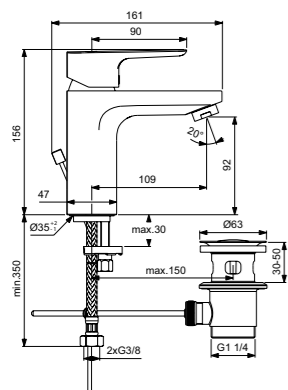

Ceraplan III
Смеситель для умывальника-чаши с технологией BlueStart®
BC572AA

Металлический донный клапан
Картридж на керамических дисках FirmaFlow®
Поставляется с гибкой подводкой G3/8 PEX
Аэратор с ограничением потока 5 л/мин
Система монтажа EasyFix® (облегченный монтаж)
Покрытие SmartShine®
Картридж LightMove®
Комфортное расстояние: Высота 90 мм