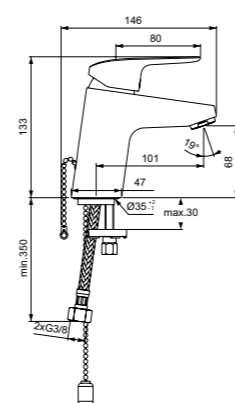

С цепочкой
Картридж на керамических дисках FirmaFlow®
Тонкий аэратор с ограничением потока 5 л/мин
Система монтажа EasyFix® (облегченный монтаж)
Поставляется с гибкой подводкой G3/8 PEX
Ограничение максимальной температуры воды (доступна предустановленная опция)
Покрытие SmartShine®
Картридж LightMove®
Комфортное расстояние:
Высота 70 мм