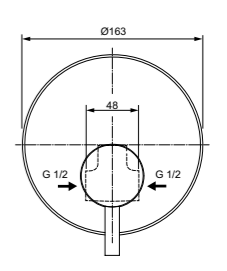

Ceraline
**Настенный смеситель
для душа**
BC200U4

Картридж на керамических дисках
Ограничитель температуры воды
Стандартные S-соединения
размером от 137 мм до 163 мм
Покрытие SmartShine®
Матовый черный/хром

Ceraline
**Настенный смеситель
для душа**
BC200U5

Картридж на керамических дисках
Ограничитель температуры воды
Стандартные S-соединения
размером от 137 мм до 163 мм
Покрытие SmartShine®
Матовый белый/хром

Картридж на керамических дисках
Ограничитель температуры воды
Стандартные S-соединения
размером от 137 мм до 163 мм
С душевым комплектом
Покрытие SmartShine®

Ceraline
**Настенный смеситель
для ванны/душа**
BC199AA

Картридж на керамических дисках
Ограничитель температуры воды
Обратный клапан
Стандартные S-соединения
с шумопоглотителями
Скрытый азратор
Автоматический переключатель
ванна/душ
Покрытие SmartShine®

Ceraline
**Настенный смеситель
для ванны/душа**
BC199U4

Картридж на керамических дисках
Ограничитель температуры воды
Обратный клапан
Стандартные S-соединения
с шумопоглотителями
Скрытый азратор
Автоматический переключатель
ванна/душ
Покрытие SmartShine®
Матовый черный/хром

Ceraline
**Настенный смеситель
для ванны/душа**
BC199U5

Картридж на керамических дисках
Ограничитель температуры воды
Обратный клапан
Стандартные S-соединения
с шумопоглотителями
Скрытый азратор
Автоматический переключатель
ванна/душ
Покрытие SmartShine®
Матовый белый/хром

Ceraline
**Встраиваемый смеситель
для ванны/душа**
Комплекты № 1 + № 2
A6939AA

Картридж с функцией Click
(ограничение потока воды)
Автоматический переключатель
ванна/душ
С Комплектом № 1
A1300NU
Покрытие SmartShine®

Ceraline
**Встраиваемый смеситель
для душа**
Комплекты № 1 + № 2
A6940AA