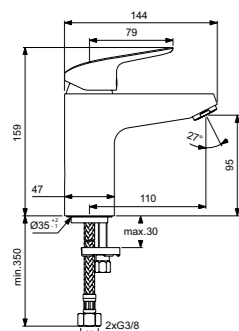

Без донного клапан
Картридж на керамических дисках FirmaFlow®
Тонкий аэратор с ограничением потока 5 л/мин
Система монтажа EasyFix® (облегченный монтаж)
Поставляется с гибкой подводкой G3/8 PEX
Ограничение максимальной температуры воды (доступна предустановленная опция)
Покрытие SmartShine®
Картридж LightMove®
Комфортное расстояние: Высота 100 мм