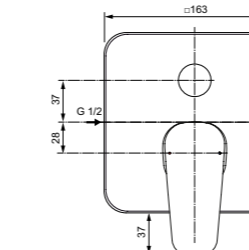

Картридж на керамических дисках
С Комплектом № 1
A1300NU

Картридж на керамических дисках
С Комплектом № 1
(A1300NU)
Серый жемчуг / Хром

Картридж с функцией HWTC
(ограничение максимальной
температуры горячей воды)
Комплект № 1
заказывается дополнительно
A1300NU

Картридж с функцией Click
(ограничение максимальной
температуры горячей воды)
Комплект № 1
заказывается дополнительно
A1300NU

Картридж с функцией HWTC
(ограничение максимальной
температуры горячей воды)
Ппереключатель ванна/душ
с вытяжной кнопкой
(металлический)
Комплект № 1 EasyBox
заказывается дополнительно
A1000NU

Картридж на керамических дисках
Комплект № 1
заказывается отдельно
A1000NU