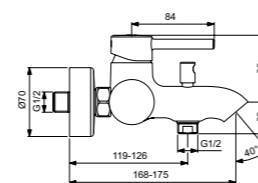

Ceraline
**Настенный смеситель
для душа**
BC200U4

Картридж на керамических дисках
Ограничитель температуры воды
Стандартные S-соединения
размером от 137 мм до 163 мм
Покрытие SmartShine®
Матовый черный/хром

Ceraline
**Настенный смеситель
для душа**
BC200U5

Картридж на керамических дисках
Ограничитель температуры воды
Стандартные S-соединения
размером от 137 мм до 163 мм
Покрытие SmartShine®
Матовый белый/хром

Картридж на керамических дисках
Ограничитель температуры воды
Стандартные S-соединения
размером от 137 мм до 163 мм
С душевым комплектом
Покрытие SmartShine®

Ceraline
**Настенный смеситель
для ванны/душа**
BC199AA

Картридж на керамических дисках
Ограничитель температуры воды
Обратный клапан
Стандартные S-соединения
с шумопоглотителями
Скрытый азратор
Автоматический переключатель
ванна/душ
Покрытие SmartShine®

Ceraline
**Настенный смеситель
для ванны/душа**
BC199U4

Картридж на керамических дисках
Ограничитель температуры воды
Обратный клапан
Стандартные S-соединения
с шумопоглотителями
Скрытый азратор
Автоматический переключатель
ванна/душ
Покрытие SmartShine®
Матовый черный/хром

Ceraline
**Настенный смеситель
для ванны/душа**
BC199U5

Картридж на керамических дисках
Ограничитель температуры воды
Обратный клапан
Стандартные S-соединения
с шумопоглотителями
Скрытый азратор
Автоматический переключатель
ванна/душ
Покрытие SmartShine®
Матовый белый/хром

Ceraline
**Встраиваемый смеситель
для ванны/душа**
Комплекты № 1 + № 2
A6939AA

Картридж с функцией Click
(ограничение потока воды)
Автоматический переключатель
ванна/душ
С Комплектом № 1
A1300NU
Покрытие SmartShine®

Ceraline
**Встраиваемый смеситель
для душа**
Комплекты № 1 + № 2
A6940AA