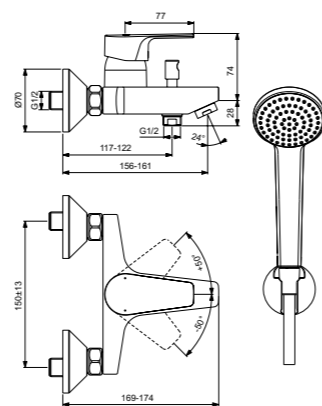

Cerafine D  
**Настенный  
смеситель для ванны/душа  
с душевым комплектом**  
BC693AA

Картридж на керамических  
дисках FirmaFlow®  
Технология Click  
(ограничение потока воды)  
Обратный клапан  
Автоматический  
переключатель ванна/душ  
Фиксированный настенный держатель  
Металлический шланг 1500 мм  
Душевая лейка Idealrain 100 мм  
– 1 функциональная  
Покрытие SmartShine®  
Картридж LightMove®