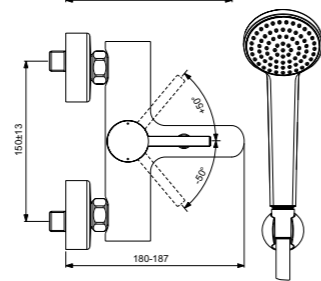

Ceraline
**Настенный смеситель
для душа**
BC200U4

Картридж на керамических дисках
Ограничитель температуры воды
Стандартные S-соединения
размером от 137 мм до 163 мм
Покрытие SmartShine®
Матовый черный/хром

Ceraline
**Настенный смеситель
для душа**
BC200U5

Картридж на керамических дисках
Ограничитель температуры воды
Стандартные S-соединения
размером от 137 мм до 163 мм
Покрытие SmartShine®
Матовый белый/хром

Картридж на керамических дисках
Ограничитель температуры воды
Стандартные S-соединения
размером от 137 мм до 163 мм
С душевым комплектом
Покрытие SmartShine®

Ceraline
**Настенный смеситель
для ванны/душа**
BC199AA

Картридж на керамических дисках
Ограничитель температуры воды
Обратный клапан
Стандартные S-соединения
с шумопоглотителями
Скрытый азратор
Автоматический переключатель
ванна/душ
Покрытие SmartShine®

Ceraline
**Настенный смеситель
для ванны/душа**
BC199U4

Картридж на керамических дисках
Ограничитель температуры воды
Обратный клапан
Стандартные S-соединения
с шумопоглотителями
Скрытый азратор
Автоматический переключатель
ванна/душ
Покрытие SmartShine®
Матовый черный/хром

Ceraline
**Настенный смеситель
для ванны/душа**
BC199U5

Картридж на керамических дисках
Ограничитель температуры воды
Обратный клапан
Стандартные S-соединения
с шумопоглотителями
Скрытый азратор
Автоматический переключатель
ванна/душ
Покрытие SmartShine®
Матовый белый/хром

Ceraline
**Встраиваемый смеситель
для ванны/душа**
Комплекты № 1 + № 2
A6939AA

Картридж с функцией Click
(ограничение потока воды)
Автоматический переключатель
ванна/душ
С Комплектом № 1
A1300NU
Покрытие SmartShine®

Ceraline
**Встраиваемый смеситель
для душа**
Комплекты № 1 + № 2
A6940AA