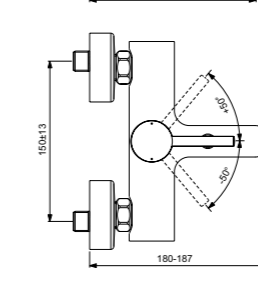

Ceraline
**Настенный смеситель
для душа**
BC200U4

Картридж на керамических дисках
Ограничитель температуры воды
Стандартные S-соединения
размером от 137 мм до 163 мм
Покрытие SmartShine®
Матовый черный/хром

Ceraline
**Настенный смеситель
для душа**
BC200U5

Картридж на керамических дисках
Ограничитель температуры воды
Стандартные S-соединения
размером от 137 мм до 163 мм
Покрытие SmartShine®
Матовый белый/хром

Картридж на керамических дисках
Ограничитель температуры воды
Стандартные S-соединения
размером от 137 мм до 163 мм
С душевым комплектом
Покрытие SmartShine®

Ceraline
**Настенный смеситель
для ванны/душа**
BC199AA

Картридж на керамических дисках
Ограничитель температуры воды
Обратный клапан
Стандартные S-соединения
с шумопоглотителями
Скрытый азратор
Автоматический переключатель
ванна/душ
Покрытие SmartShine®

Ceraline
**Настенный смеситель
для ванны/душа**
BC199U4

Картридж на керамических дисках
Ограничитель температуры воды
Обратный клапан
Стандартные S-соединения
с шумопоглотителями
Скрытый азратор
Автоматический переключатель
ванна/душ
Покрытие SmartShine®
Матовый черный/хром

Ceraline
**Настенный смеситель
для ванны/душа**
BC199U5

Картридж на керамических дисках
Ограничитель температуры воды
Обратный клапан
Стандартные S-соединения
с шумопоглотителями
Скрытый азратор
Автоматический переключатель
ванна/душ
Покрытие SmartShine®
Матовый белый/хром

Ceraline
**Встраиваемый смеситель
для ванны/душа**
Комплекты № 1 + № 2
A6939AA

Картридж с функцией Click
(ограничение потока воды)
Автоматический переключатель
ванна/душ
С Комплектом № 1
A1300NU
Покрытие SmartShine®

Ceraline
**Встраиваемый смеситель
для душа**
Комплекты № 1 + № 2
A6940AA