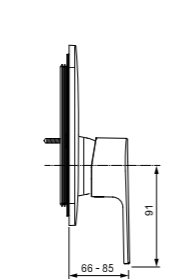

Картридж на керамических дисках
С Комплектом № 1
A1300NU

Картридж на керамических дисках
С Комплектом № 1
(A1300NU)
Серый жемчуг / Хром

Картридж с функцией HWTC
(ограничение максимальной
температуры горячей воды)
Комплект № 1
заказывается дополнительно
A1300NU

Картридж с функцией Click
(ограничение максимальной
температуры горячей воды)
Комплект № 1
заказывается дополнительно
A1300NU

Картридж с функцией HWTC
(ограничение максимальной
температуры горячей воды)
Ппереключатель ванна/душ
с вытяжной кнопкой
(металлический)
Комплект № 1 EasyBox
заказывается дополнительно
A1000NU

Картридж на керамических дисках
Комплект № 1
заказывается отдельно
A1000NU