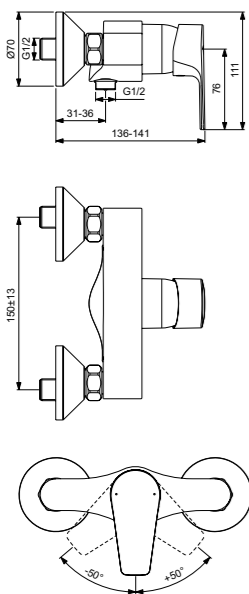

Картридж на керамических
дисках FirmaFlow®
Технология Click
(ограничение потока воды)
Обратный клапан
Покрытие SmartShine®
Картридж LightMove®
Серый жемчуг / Хром