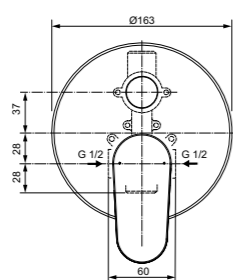

Картридж на керамических дисках
С Комплектом №1
A1300NU
Матовый черный

Картридж на керамических дисках
Комплект № 1
заказывается дополнительно
A1300NU

Картридж с функцией HWTC
(ограничение максимальной
температуры горячей воды)
Переключатель ванна/душ
с вытяжной кнопкой
(металлический)
Комплект №1 EasyBox
заказывается дополнительно
A1000NU

Картридж с функцией HWTC
(ограничение максимальной
температуры горячей воды)
Комплект № 1 EasyBox
заказывается дополнительно
A1000NU