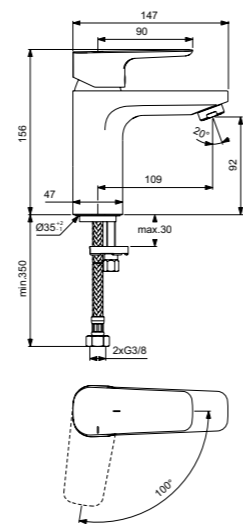

Без донного клапана
Технология BlueStart®
Картридж на керамических дисках FirmaFlow®
Поставляется с гибкой подводкой G3/8 PEX
Аэратор с ограничением потока 5 л/мин
Система монтажа EasyFix® (облегченный монтаж)
Покрытие SmartShine®
Картридж LightMove®
Комфортное расстояние: Высота 90 мм