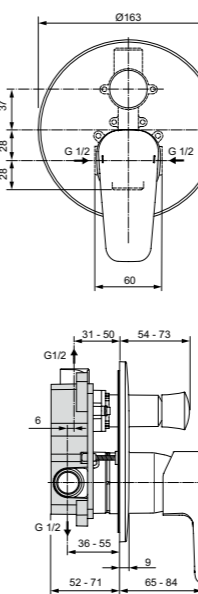

Картридж с функцией Click (ограничение потока воды)
Автоматический переключатель ванна/душ
Комплект № 1 + Комплект № 2 (полный комплект)