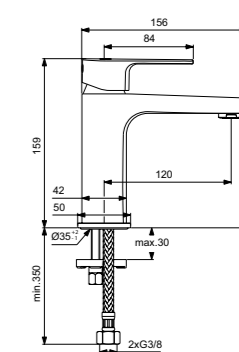

Без донного клапана
Картридж на керамических дисках FirmaFlow®
Технология Click (ограничение потока воды)
Система монтажа EasyFix® (облегченный монтаж)
Тонкий аэратор с ограничением потока 5 л/мин
Поставляется с гибкой подводкой G3/8 PEX
Покрытие SmartShine®
Картридж LightMove®
Комфортное расстояние: Высота 105 мм