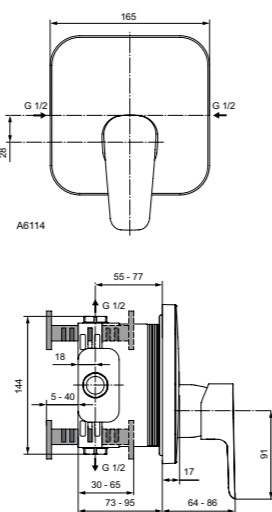

Картридж на керамических дисках
Ограничитель максимальной температуры воды (доступна предустановленная опция)
Комплект № 1 EasyBox заказывается дополнительно A1000NU

Ceraplan III
Встраиваемый смеситель для ванны/душа
Комплект № 2
A6115AA