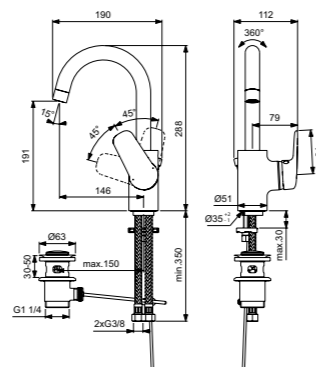

Ceraflex  
Смеситель для умывальника  
с высоким поворотным  
изливом  
B1716AA

Трубчатый излив 25 мм (ограничение вращения 120°)  
Металлический донный клапан  
Картридж на керамических дисках FirmaFlow®  
Технология Click (ограничение потока воды)  
Аэратор 24x1  
Система монтажа EasyFix® (облегченный монтаж)  
Поставляется с гибкой подводкой G3/8 PEX  
Ограничение максимальной температуры воды (доступна предустановленная опция)  
Покрытие SmartShine®  
Картридж LightMove®  
Комфортное расстояние: Высота 190 мм