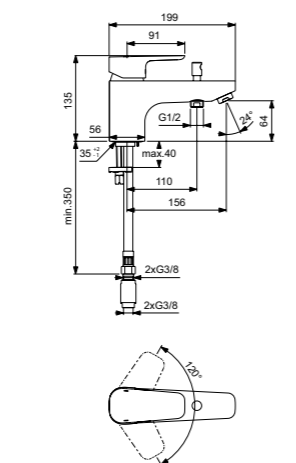

Керамический картридж с технологией Click (ограничение потока воды)
Система монтажа EasyFix® (облегченный монтаж)
Ограничитель максимальной температуры воды (доступна предустановленная функция)
Аэратор Pertator
Поставляется с гибкой подводкой G3/8 PEX
Автоматический переключатель ванна/душ