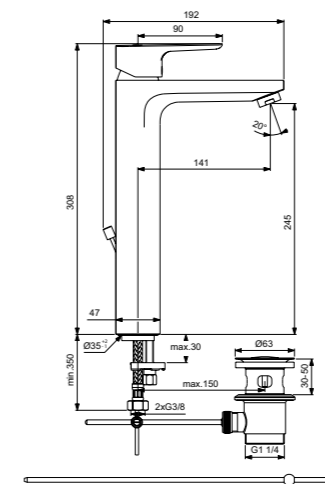

Ceraplan III
Смеситель для умывальника-чаши
BC561AA

Металлический донный клапан
Картридж на керамических дисках FirmaFlow®
Поставляется с гибкой подводкой G3/8 PEX
Аэратор с ограничением потока 5 л/мин
Система монтажа EasyFix® (облегченный монтаж)
Покрытие SmartShine®
Картридж LightMove®
Комфортное расстояние: Высота 250 мм