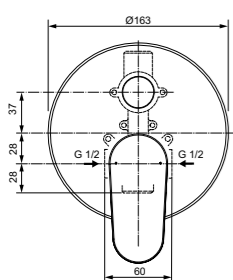

Картридж на керамических дисках
С Комплектом №1
A1300NU
Матовый черный

Картридж на керамических дисках
Комплект № 1
заказывается дополнительно
A1300NU

Картридж с функцией HWTC
(ограничение максимальной
температуры горячей воды)
Переключатель ванна/душ
с вытяжной кнопкой
(металлический)
Комплект №1 EasyBox
заказывается дополнительно
A1000NU

Картридж с функцией HWTC
(ограничение максимальной
температуры горячей воды)
Комплект № 1 EasyBox
заказывается дополнительно
A1000NU