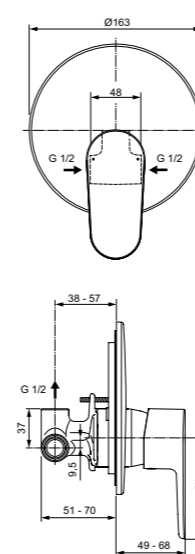

Картридж на керамических
дисках FirmaFlow®
Технология Click
(ограничение потока воды)
Обратный клапан
Покрытие SmartShine®
Картридж LightMove®
Матовый черный

Cerafine O
**Настенный
смеситель для ванны/душа**
BC500AA

Картридж на керамических
дисках FirmaFlow®
Технология Click
(ограничение потока воды)
Обратный клапан
Покрытие SmartShine®
Картридж LightMove®

Cerafine O
**Настенный
смеситель для ванны/душа**
BC500U4

Картридж на керамических
дисках FirmaFlow®
Технология Click
(ограничение потока воды)
Обратный клапан
Покрытие SmartShine®
Картридж LightMove®
Матовый черный

Cerafine O
**Настенный
смеситель для ванны/душа
с душевым комплектом**
BC706AA

Картридж на керамических
дисках FirmaFlow®
Технология Click
(ограничение потока воды)
Обратный клапан
Фиксированный настенный держатель
Металлический шланг 1500 мм
Душевая лейка Idealrain
Покрытие SmartShine®
Картридж LightMove®

Cerafine O
**Встраиваемый
смеситель для душа
Комплект № 1 + Комплект № 2**
A7192AA

Картридж на керамических дисках
С Комплектом № 1
A1300NU

Cerafine O
**Встраиваемый
смеситель для душа
Комплект № 2**
A7194AA

Картридж на керамических дисках
Комплект № 1
заказывается отдельно
A1300NU

Cerafine O
**Встраиваемый
смеситель для душа
Комплект № 1 + Комплект № 2**
A7192U4

Картридж на керамических дисках
С Комплектом № 1
A1300NU
Матовый черный

Cerafine O
**Встраиваемый
смеситель для ванны/душа
Комплект №1 + Комплект № 2**
A7193AA

Картридж на керамических дисках
С Комплектом № 1
A1300NU