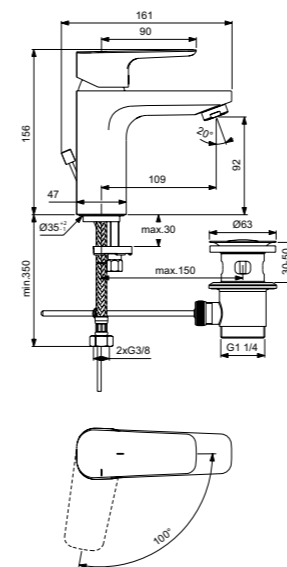

Металлический донный клапан
Технология BlueStart®
Картридж на керамических дисках FirmaFlow®
Поставляется с гибкой подводкой G3/8 PEX
Аэратор с ограничением потока 5 л/мин
Система монтажа EasyFix® (облегченный монтаж)
Покрытие SmartShine®
Картридж LightMove®
Комфортное расстояние: Высота 90 мм