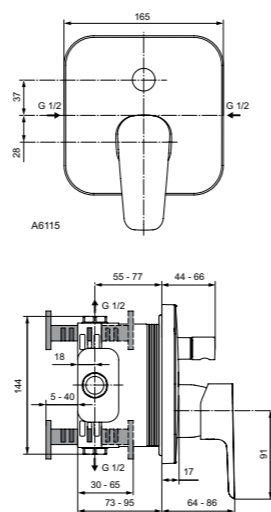

Картридж на керамических дисках
Ограничитель максимальной температуры воды (доступна предустановленная опция)
Комплект № 1 EasyBox заказывается дополнительно A1000NU

Ceraplan III
Встраиваемый смеситель для душа
Комплекты № 1 + № 2
A6382AA