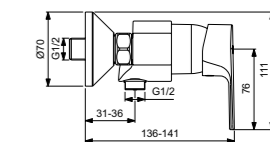

Cerafine D
Смеситель для умывальника
BC491AA / BC686AA

BC491AA
Пластиковый донный клапан
BC686AA
Металлический донный клапан
Картридж на керамических дисках FirmaFlow®
Технология Click (ограничение потока воды)
Система монтажа EasyFix® (облегченный монтаж)
Тонкий аэратор с ограничением потока 5 л/мин
Поставляется с гибкой подводкой G3/8 PEX
Покрытие SmartShine®
Картридж LightMove®
Комфортное расстояние: Высота 105 мм

Cerafine D
Смеситель для умывальника
BC686U8

Металлический донный клапан
Картридж на керамических дисках FirmaFlow®
Технология Click (ограничение потока воды)
Система монтажа EasyFix® (облегченный монтаж)
Тонкий аэратор с ограничением потока 5 л/мин
Поставляется с гибкой подводкой G3/8 PEX
Покрытие SmartShine®
Картридж LightMove®
Комфортное расстояние: Высота 105 мм
Серый жемчуг / Хром

Cerafine D
Смеситель для умывальника с технологией BlueStart®
BC687AA

Без донного клапана
Технология BlueStart®
Картридж на керамических дисках FirmaFlow®
Система монтажа EasyFix® (облегченный монтаж)
Тонкий аэратор с ограничением потока 5 л/мин
Поставляется с гибкой подводкой G3/8 PEX
Покрытие SmartShine®
Картридж LightMove®
Комфортное расстояние: Высота 105 мм

Cerafine D
Смеситель для умывальника с технологией BlueStart®
BC688AA / BC689AA

BC688AA
Пластиковый донный клапан
BC689AA
Металлический донный клапан
Технология BlueStart®
Картридж на керамических дисках FirmaFlow®
Система монтажа EasyFix® (облегченный монтаж)
Тонкий аэратор с ограничением потока 5 л/мин
Поставляется с гибкой подводкой G3/8 PEX
Покрытие SmartShine®
Картридж LightMove®
Комфортное расстояние: Высота 105 мм

Cerafine D
Смеситель для биде
BC690AA