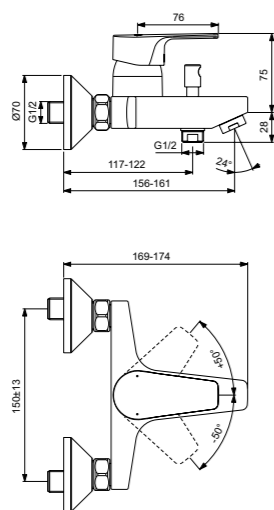

Картридж на керамических
дисках FirmaFlow®
Технология Click
(ограничение потока воды)
Обратный клапан
Автоматический
переключатель ванна/душ
Покрытие SmartShine®
Картридж LightMove®