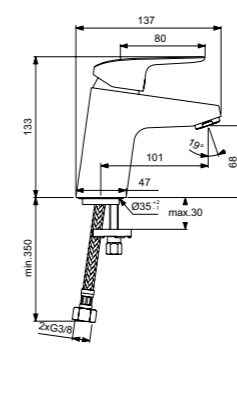

Без донного клапана
Картридж на керамических дисках FirmaFlow®
Тонкий аэратор с ограничением потока 5 л/мин
Система монтажа EasyFix® (облегченный монтаж)
Поставляется с гибкой подводкой G3/8 PEX
Ограничение максимальной температуры воды (доступна предустановленная опция)
Покрытие SmartShine®
Картридж LightMove®
Комфортное расстояние:
Высота 70 мм