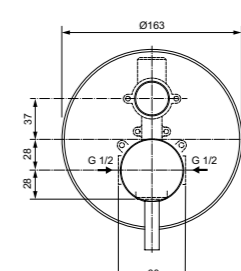

Ceraline
**Настенный смеситель
для душа**
BC200U4

Картридж на керамических дисках
Ограничитель температуры воды
Стандартные S-соединения
размером от 137 мм до 163 мм
Покрытие SmartShine®
Матовый черный/хром

Ceraline
**Настенный смеситель
для душа**
BC200U5

Картридж на керамических дисках
Ограничитель температуры воды
Стандартные S-соединения
размером от 137 мм до 163 мм
Покрытие SmartShine®
Матовый белый/хром

Картридж на керамических дисках
Ограничитель температуры воды
Стандартные S-соединения
размером от 137 мм до 163 мм
С душевым комплектом
Покрытие SmartShine®

Ceraline
**Настенный смеситель
для ванны/душа**
BC199AA

Картридж на керамических дисках
Ограничитель температуры воды
Обратный клапан
Стандартные S-соединения
с шумопоглотителями
Скрытый азратор
Автоматический переключатель
ванна/душ
Покрытие SmartShine®

Ceraline
**Настенный смеситель
для ванны/душа**
BC199U4

Картридж на керамических дисках
Ограничитель температуры воды
Обратный клапан
Стандартные S-соединения
с шумопоглотителями
Скрытый азратор
Автоматический переключатель
ванна/душ
Покрытие SmartShine®
Матовый черный/хром

Ceraline
**Настенный смеситель
для ванны/душа**
BC199U5

Картридж на керамических дисках
Ограничитель температуры воды
Обратный клапан
Стандартные S-соединения
с шумопоглотителями
Скрытый азратор
Автоматический переключатель
ванна/душ
Покрытие SmartShine®
Матовый белый/хром

Ceraline
**Встраиваемый смеситель
для ванны/душа**
Комплекты № 1 + № 2
A6939AA

Картридж с функцией Click
(ограничение потока воды)
Автоматический переключатель
ванна/душ
С Комплектом № 1
A1300NU
Покрытие SmartShine®

Ceraline
**Встраиваемый смеситель
для душа**
Комплекты № 1 + № 2
A6940AA