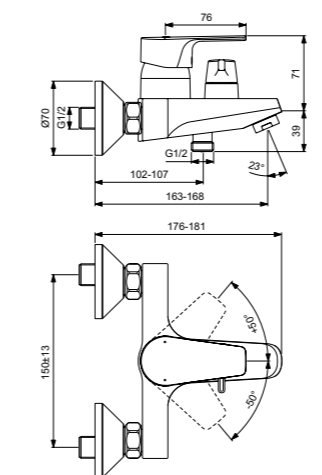

Cerafine D
**Настенный
смеситель для ванны/душа**
BC494AA

Картридж на керамических
дисках FirmaFlow®
Технология Click
(ограничение потока воды)
Обратный клапан
Керамический переключатель
ванна/душ
Покрытие SmartShine®
Картридж LightMove®