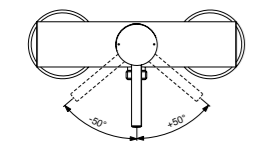

Ceraline
**Настенный смеситель
для душа**
BC200U4

Картридж на керамических дисках
Ограничитель температуры воды
Стандартные S-соединения
размером от 137 мм до 163 мм
Покрытие SmartShine®
Матовый черный/хром

Ceraline
**Настенный смеситель
для душа**
BC200U5

Картридж на керамических дисках
Ограничитель температуры воды
Стандартные S-соединения
размером от 137 мм до 163 мм
Покрытие SmartShine®
Матовый белый/хром

Картридж на керамических дисках
Ограничитель температуры воды
Стандартные S-соединения
размером от 137 мм до 163 мм
С душевым комплектом
Покрытие SmartShine®

Ceraline
**Настенный смеситель
для ванны/душа**
BC199AA

Картридж на керамических дисках
Ограничитель температуры воды
Обратный клапан
Стандартные S-соединения
с шумопоглотителями
Скрытый азратор
Автоматический переключатель
ванна/душ
Покрытие SmartShine®

Ceraline
**Настенный смеситель
для ванны/душа**
BC199U4

Картридж на керамических дисках
Ограничитель температуры воды
Обратный клапан
Стандартные S-соединения
с шумопоглотителями
Скрытый азратор
Автоматический переключатель
ванна/душ
Покрытие SmartShine®
Матовый черный/хром

Ceraline
**Настенный смеситель
для ванны/душа**
BC199U5

Картридж на керамических дисках
Ограничитель температуры воды
Обратный клапан
Стандартные S-соединения
с шумопоглотителями
Скрытый азратор
Автоматический переключатель
ванна/душ
Покрытие SmartShine®
Матовый белый/хром

Ceraline
**Встраиваемый смеситель
для ванны/душа**
Комплекты № 1 + № 2
A6939AA

Картридж с функцией Click
(ограничение потока воды)
Автоматический переключатель
ванна/душ
С Комплектом № 1
A1300NU
Покрытие SmartShine®

Ceraline
**Встраиваемый смеситель
для душа**
Комплекты № 1 + № 2
A6940AA