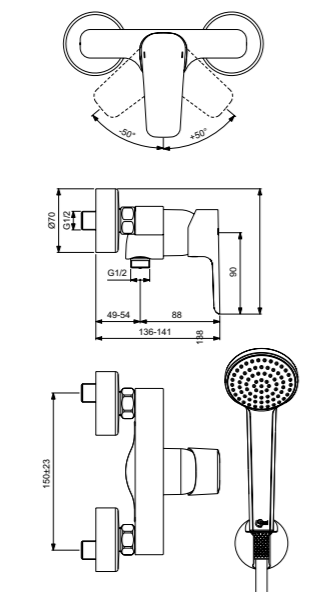

Картридж на керамических дисках FirmaFlow®
Ограничитель максимальной температуры воды (доступна предустановленная опция)
Литой корпус из латуни
Обратный клапан
Душевая лейка Idealrain – 1 функциональный
1500 мм шланг для душа
Фиксированный настенный держатель