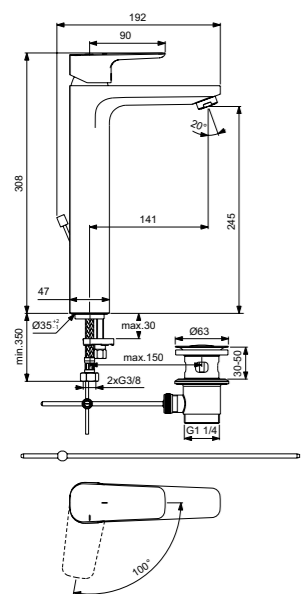

Ceraplan III
Настенный смеситель для ванны с душевым комплектом
B0719AA

Металлический донный клапан
Технология BlueStart®
Картридж на керамических дисках FirmaFlow®
Поставляется с гибкой подводкой G3/8 PEX
Аэратор с ограничением потока 5 л/мин
Система монтажа EasyFix® (облегченный монтаж)
Покрытие SmartShine®
Картридж LightMove®
Комфортное расстояние:
Высота 250 мм

Ceraplan III
Смеситель для биде
BC626AA