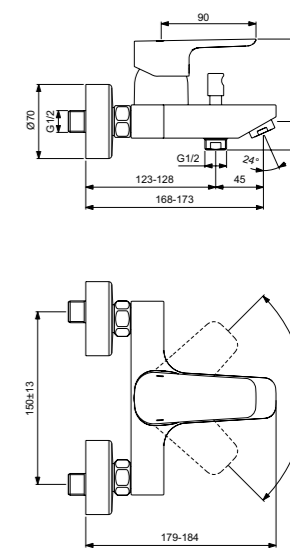

Картридж на керамических дисках FirmaFlow®
Ограничитель максимальной температуры воды (доступен в предустановленной опции)
Автоматический переключатель ванна/душ
S-соединения с шумопоглотителями
Аэратор Cascade
Обратный клапан