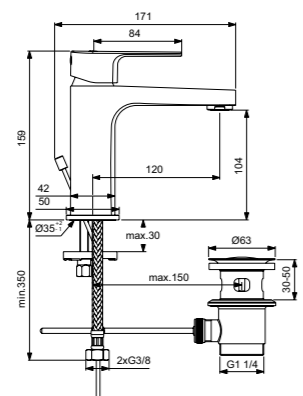

Cerafine D
Смеситель для умывальника
BC491AA / BC686AA

BC491AA
Пластиковый донный клапан
BC686AA
Металлический донный клапан
Картридж на керамических дисках FirmaFlow®
Технология Click (ограничение потока воды)
Система монтажа EasyFix® (облегченный монтаж)
Тонкий аэратор с ограничением потока 5 л/мин
Поставляется с гибкой подводкой G3/8 PEX
Покрытие SmartShine®
Картридж LightMove®
Комфортное расстояние: Высота 105 мм

Cerafine D
Смеситель для умывальника
BC686U8

Металлический донный клапан
Картридж на керамических дисках FirmaFlow®
Технология Click (ограничение потока воды)
Система монтажа EasyFix® (облегченный монтаж)
Тонкий аэратор с ограничением потока 5 л/мин
Поставляется с гибкой подводкой G3/8 PEX
Покрытие SmartShine®
Картридж LightMove®
Комфортное расстояние: Высота 105 мм
Серый жемчуг / Хром

Cerafine D
Смеситель для умывальника с технологией BlueStart®
BC687AA

Без донного клапана
Технология BlueStart®
Картридж на керамических дисках FirmaFlow®
Система монтажа EasyFix® (облегченный монтаж)
Тонкий аэратор с ограничением потока 5 л/мин
Поставляется с гибкой подводкой G3/8 PEX
Покрытие SmartShine®
Картридж LightMove®
Комфортное расстояние: Высота 105 мм

Cerafine D
Смеситель для умывальника с технологией BlueStart®
BC688AA / BC689AA

BC688AA
Пластиковый донный клапан
BC689AA
Металлический донный клапан
Технология BlueStart®
Картридж на керамических дисках FirmaFlow®
Система монтажа EasyFix® (облегченный монтаж)
Тонкий аэратор с ограничением потока 5 л/мин
Поставляется с гибкой подводкой G3/8 PEX
Покрытие SmartShine®
Картридж LightMove®
Комфортное расстояние: Высота 105 мм

Cerafine D
Смеситель для биде
BC690AA