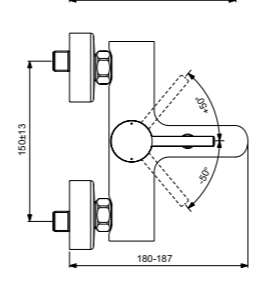

Ceraline
**Настенный смеситель
для душа**
BC200U4

Картридж на керамических дисках
Ограничитель температуры воды
Стандартные S-соединения
размером от 137 мм до 163 мм
Покрытие SmartShine®
Матовый черный/хром

Ceraline
**Настенный смеситель
для душа**
BC200U5

Картридж на керамических дисках
Ограничитель температуры воды
Стандартные S-соединения
размером от 137 мм до 163 мм
Покрытие SmartShine®
Матовый белый/хром

Картридж на керамических дисках
Ограничитель температуры воды
Стандартные S-соединения
размером от 137 мм до 163 мм
С душевым комплектом
Покрытие SmartShine®

Ceraline
**Настенный смеситель
для ванны/душа**
BC199AA

Картридж на керамических дисках
Ограничитель температуры воды
Обратный клапан
Стандартные S-соединения
с шумопоглотителями
Скрытый азратор
Автоматический переключатель
ванна/душ
Покрытие SmartShine®

Ceraline
**Настенный смеситель
для ванны/душа**
BC199U4

Картридж на керамических дисках
Ограничитель температуры воды
Обратный клапан
Стандартные S-соединения
с шумопоглотителями
Скрытый азратор
Автоматический переключатель
ванна/душ
Покрытие SmartShine®
Матовый черный/хром

Ceraline
**Настенный смеситель
для ванны/душа**
BC199U5

Картридж на керамических дисках
Ограничитель температуры воды
Обратный клапан
Стандартные S-соединения
с шумопоглотителями
Скрытый азратор
Автоматический переключатель
ванна/душ
Покрытие SmartShine®
Матовый белый/хром

Ceraline
**Встраиваемый смеситель
для ванны/душа**
Комплекты № 1 + № 2
A6939AA

Картридж с функцией Click
(ограничение потока воды)
Автоматический переключатель
ванна/душ
С Комплектом № 1
A1300NU
Покрытие SmartShine®

Ceraline
**Встраиваемый смеситель
для душа**
Комплекты № 1 + № 2
A6940AA