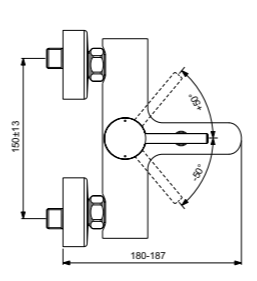

Ceraline
**Настенный смеситель
для душа**
BC200U4

Картридж на керамических дисках
Ограничитель температуры воды
Стандартные S-соединения
размером от 137 мм до 163 мм
Покрытие SmartShine®
Матовый черный/хром

Ceraline
**Настенный смеситель
для душа**
BC200U5

Картридж на керамических дисках
Ограничитель температуры воды
Стандартные S-соединения
размером от 137 мм до 163 мм
Покрытие SmartShine®
Матовый белый/хром

Картридж на керамических дисках
Ограничитель температуры воды
Стандартные S-соединения
размером от 137 мм до 163 мм
С душевым комплектом
Покрытие SmartShine®

Ceraline
**Настенный смеситель
для ванны/душа**
BC199AA

Картридж на керамических дисках
Ограничитель температуры воды
Обратный клапан
Стандартные S-соединения
с шумопоглотителями
Скрытый азратор
Автоматический переключатель
ванна/душ
Покрытие SmartShine®

Ceraline
**Настенный смеситель
для ванны/душа**
BC199U4

Картридж на керамических дисках
Ограничитель температуры воды
Обратный клапан
Стандартные S-соединения
с шумопоглотителями
Скрытый азратор
Автоматический переключатель
ванна/душ
Покрытие SmartShine®
Матовый черный/хром

Ceraline
**Настенный смеситель
для ванны/душа**
BC199U5

Картридж на керамических дисках
Ограничитель температуры воды
Обратный клапан
Стандартные S-соединения
с шумопоглотителями
Скрытый азратор
Автоматический переключатель
ванна/душ
Покрытие SmartShine®
Матовый белый/хром

Ceraline
**Встраиваемый смеситель
для ванны/душа**
Комплекты № 1 + № 2
A6939AA

Картридж с функцией Click
(ограничение потока воды)
Автоматический переключатель
ванна/душ
С Комплектом № 1
A1300NU
Покрытие SmartShine®

Ceraline
**Встраиваемый смеситель
для душа**
Комплекты № 1 + № 2
A6940AA