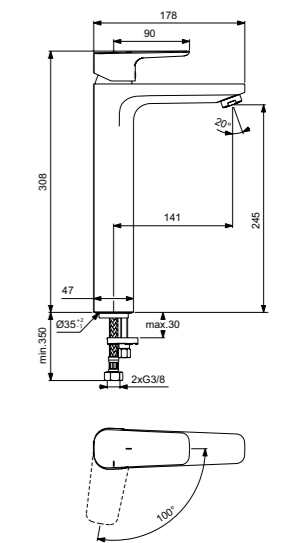

Ceraplan III
Смеситель для умывальника-чаши с технологией BlueStart®
BC571AA

Без донного клапана
Технология BlueStart®
Картридж на керамических дисках FirmaFlow®
Поставляется с гибкой подводкой G3/8 PEX
Аэратор с ограничением потока 5 л/мин
Система монтажа EasyFix® (облегченный монтаж)
Покрытие SmartShine®
Картридж LightMove®
Комфортное расстояние: Высота 250 мм