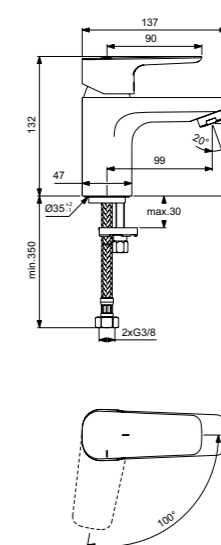

Без донного клапана
Технология BlueStart®
Картридж на керамических дисках FirmaFlow®
Поставляется с гибкой подводкой G3/8 PEX
Аэратор с ограничением потока 5 л/мин
Система монтажа EasyFix® (облегченный монтаж)
Покрытие SmartShine®
Картридж LightMove®
Комфортное расстояние:
Высота 70 мм