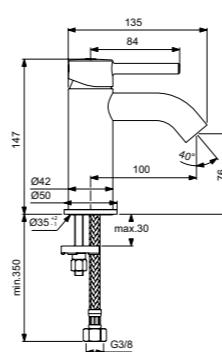

Без донного клапана
Система монтажа EasyFix®
(облегченный монтаж)

Скрытый аэратор
с ограничением потока 5 л/мин

Картридж на керамических дисках

Ограничитель температуры воды

Поставляется с гибкой
подводкой G3/8 PEX

Покрытие SmartShine®

Комфортное расстояние:
Высота 80 мм