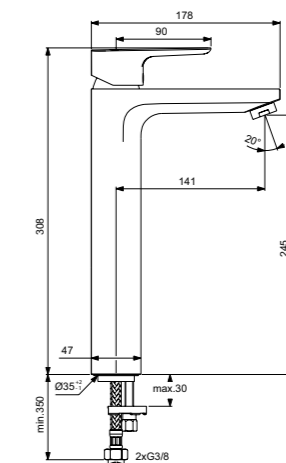

Без донного клапана
Картридж на керамических дисках FirmaFlow®
Поставляется с гибкой подводкой G3/8 PEX
Аэратор с ограничением потока 5 л/мин
Система монтажа EasyFix® (облегченный монтаж)
Покрытие SmartShine®
Картридж LightMove®
Комфортное расстояние: Высота 250 мм