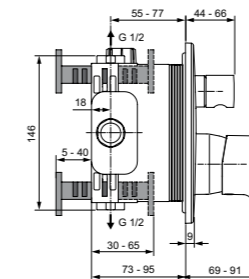

Картридж на керамических дисках
С Комплектом № 1
A1300NU

Картридж на керамических дисках
С Комплектом № 1
(A1300NU)
Серый жемчуг / Хром

Картридж с функцией HWTC
(ограничение максимальной
температуры горячей воды)
Комплект № 1
заказывается дополнительно
A1300NU

Картридж с функцией Click
(ограничение максимальной
температуры горячей воды)
Комплект № 1
заказывается дополнительно
A1300NU

Картридж с функцией HWTC
(ограничение максимальной
температуры горячей воды)
Ппереключатель ванна/душ
с вытяжной кнопкой
(металлический)
Комплект № 1 EasyBox
заказывается дополнительно
A1000NU

Картридж на керамических дисках
Комплект № 1
заказывается отдельно
A1000NU